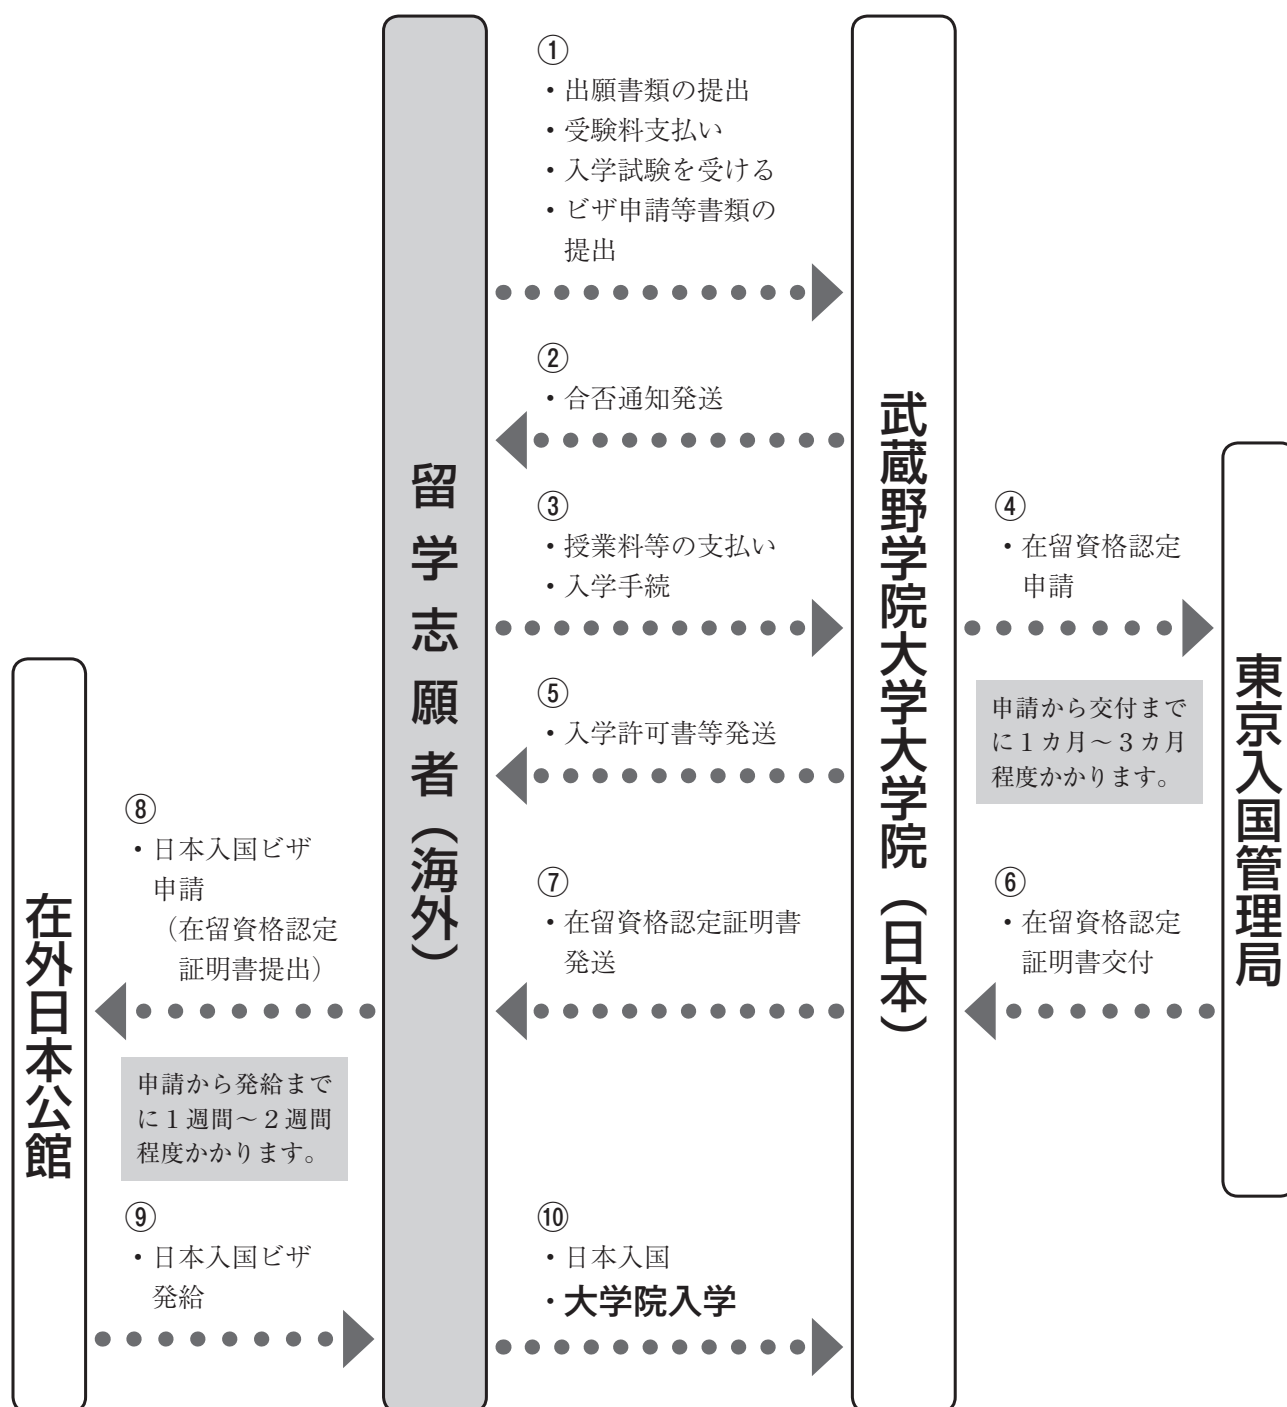

武蔵野学院大学大学院 留学までの流れ

◆日本留学までの注意事項

※①～⑩の出願から日本入国までに5カ月程度の期間がかかります。

※書類提出や授業料等の支払いについて締切期限を掲載しております。書類・授業料等早めのご提出・お支払いをお願いします。なお、大幅な書類提出遅延、授業料等の支払い遅延の場合、その後のビザ申請の遅れにつながり、日本入国・大学院入学遅延の恐れがあることをあらかじめご承知おきください。

※書類提出の際は、不足書類がないか、不備書類がないか確認をお願いします。不備・不足書類があると、ビザ申請の遅れにつながりますので、募集要項等で確認の上、ご提出ください。