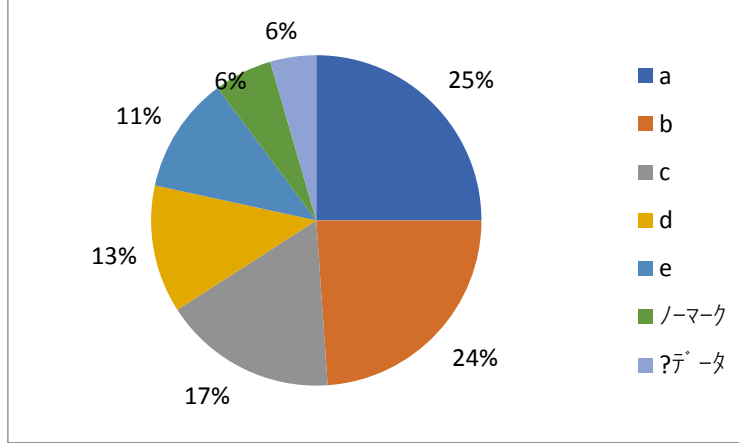

武蔵野学院大学 学生生活満足度調査 (1年生)

2018(平成30)年 3月 実施

※グラフは、値表示縮小の為小数点以下四捨五入

1. 大学で友達がたくさんできましたか。

- a. そう思う
- b. ややそう思う
- c. どちらとも言えない
- d. あまりそう思わない
- e. そう思わない

問題数	%
問1	
a	25.0
b	23.9
c	17.0
d	12.5
e	11.4
ノーマーク	5.7
?デ-タ	4.5

2. 資格取得のため積極的に頑張りましたか。

- a. そう思う
- b. ややそう思う
- c. どちらとも言えない
- d. あまりそう思わない
- e. そう思わない

問題数	%
問2	
a	27.3
b	18.2
c	27.3
d	12.5
e	9.1
ノーマーク	5.7
?デ-タ	0.0

3. ボランティアなど学内外の活動に積極的に参加しましたか。

- a. そう思う
- b. ややそう思う
- c. どちらとも言えない
- d. あまりそう思わない
- e. そう思わない