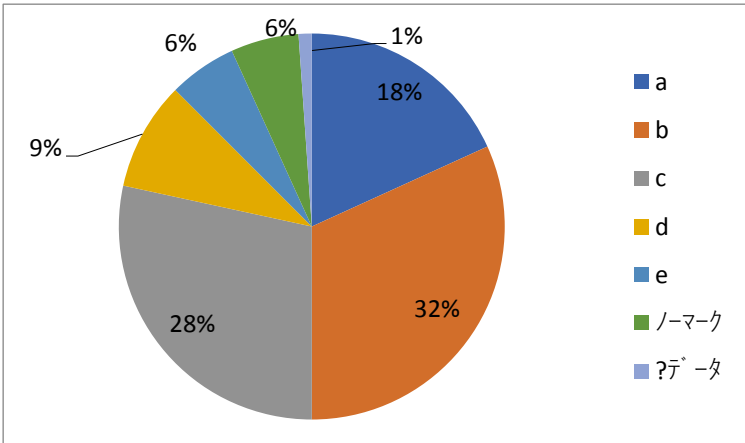

5. 夏休みや冬休みを有効に活用しましたか。 問5

- a. そう思う
- b. ややそう思う
- c. どちらとも言えない
- d. あまりそう思わない
- e. そう思わない

a	33.0
b	33.0
c	15.9
d	4.5
e	6.8
ノーマーク	6.8
?デ-タ	0.0

6. 大学祭に積極的に参加しましたか。 問6

- a. そう思う
- b. ややそう思う
- c. どちらとも言えない
- d. あまりそう思わない
- e. そう思わない

a	47.7
b	26.1
c	10.2
d	4.5
e	4.5
ノーマーク	5.7
?デ-タ	1.1

7. あなたの学生生活は楽しかったですか。 問7

- a. そう思う
- b. ややそう思う
- c. どちらとも言えない
- d. あまりそう思わない
- e. そう思わない

a	27.3
b	33.0
c	22.7
d	5.7
e	5.7
ノーマーク	5.7
?デ-タ	0.0

8. 大学生活で精神的におおいに成長したと思いますか。 問8

- a. そう思う
- b. ややそう思う
- c. どちらとも言えない
- d. あまりそう思わない
- e. そう思わない

a	18.2
b	31.8
c	28.4
d	9.1
e	5.7
ノーマーク	5.7
?デ-タ	1.1

9. 大学生活で学んだことが将来役立つと思いますか。 問9

- a. そう思う
- b. ややそう思う
- c. どちらとも言えない
- d. あまりそう思わない
- e. そう思わない