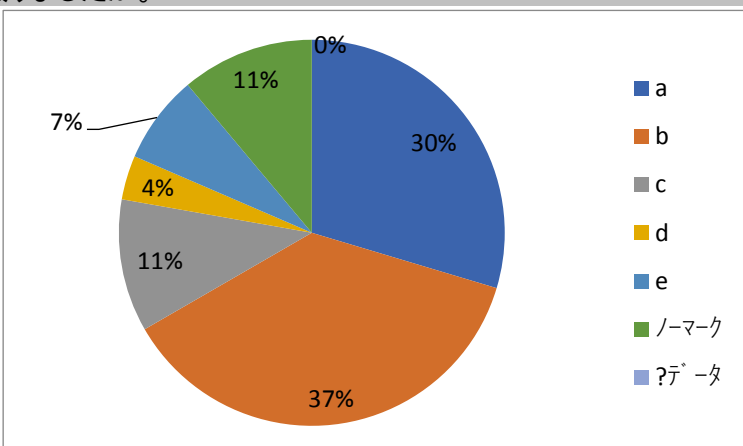

武蔵野学院大学 学生生活満足度調査 (3年生)

2018(平成30)年 3月 実施

※グラフは、値表示縮小の為小数点以下四捨五入

1. 大学で留学生/日本人の友達がたくさんできましたか。

- a. そう思う
- b. ややそう思う
- c. どちらとも言えない
- d. あまりそう思わない
- e. そう思わない

問題数	%
問1	
a	11.1
b	29.6
c	22.2
d	3.7
e	11.1
ノーマーク	11.1
?データ	11.1

2. 資格取得のため積極的に頑張りましたか。

- a. そう思う
- b. ややそう思う
- c. どちらとも言えない
- d. あまりそう思わない
- e. そう思わない

問題数	%
問2	
a	29.6
b	37.0
c	11.1
d	3.7
e	7.4
ノーマーク	11.1
?データ	0.0

3. ボランティアなど学内外の活動に積極的に参加しましたか。

- a. そう思う
- b. ややそう思う
- c. どちらとも言えない
- d. あまりそう思わない
- e. そう思わない