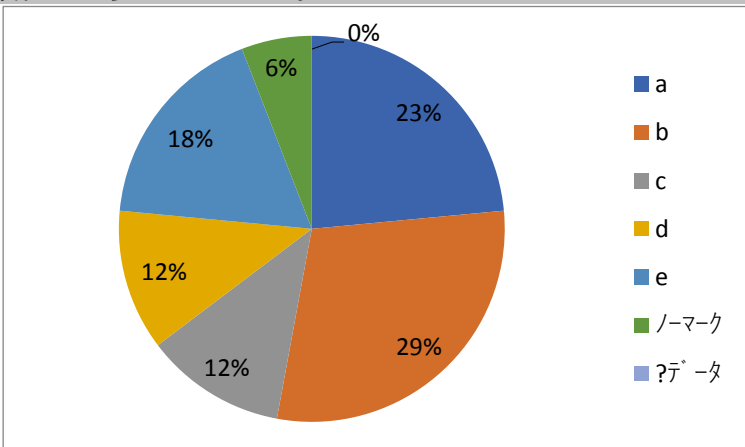

- a. そう思う
- b. ややそう思う
- c. どちらとも言えない
- d. あまりそう思わない
- e. そう思わない

問3

a	35.3
b	23.5
c	17.6
d	11.8
e	5.9
ノーマーク	5.9
?デ-タ	0.0

4. クラブ活動やサークル活動に積極的に参加しましたか。

- a. そう思う
- b. ややそう思う
- c. どちらとも言えない
- d. あまりそう思わない
- e. そう思わない