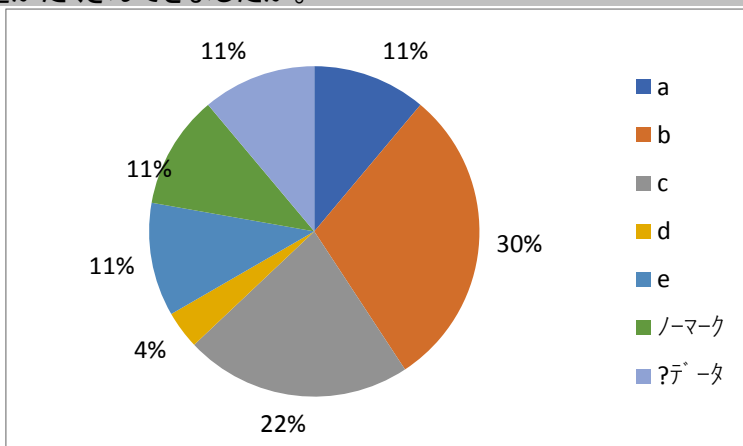

11. 保護者はあなたの大学生生活を十分に理解していましたか。		問11
a. そう思う		a 33.3
b. ややそう思う		b 22.9
c. どちらとも言えない		c 14.6
d. あまりそう思わない		d 8.3
e. そう思わない		e 2.1
	ノーマーク	18.8
	?データ	0.0
12. 授業以外で先生方との関係は良好でしたか。		問12
a. そう思う		a 25.0
b. ややそう思う		b 29.2
c. どちらとも言えない		c 14.6
d. あまりそう思わない		d 6.3
e. そう思わない		e 6.3
	ノーマーク	18.8
	?データ	0.0
13. 職員の対応はおおむね明るくていいでしたか。		問13
a. そう思う		a 27.1
b. ややそう思う		b 33.3
c. どちらとも言えない		c 14.6
d. あまりそう思わない		d 2.1
e. そう思わない		e 4.2
	ノーマーク	18.8
	?データ	0.0
14. 大学は快適な学習環境を提供していましたか。		問14
a. そう思う		a 37.5
b. ややそう思う		b 16.7
c. どちらとも言えない		c 16.7
d. あまりそう思わない		d 6.3
e. そう思わない		e 4.2
	ノーマーク	18.8
	?データ	0.0
15. 就職活動の支援を有効に活用しましたか。		問15
a. そう思う		a 22.9
b. ややそう思う		b 22.9
c. どちらとも言えない		c 16.7
d. あまりそう思わない		d 8.3
e. そう思わない		e 10.4
	ノーマーク	18.8
	?データ	0.0

武蔵野学院大学 学生生活満足度調査 (3年生)

2018(平成30)年 3月 実施

※グラフは、値表示縮小の為小数点以下四捨五入

1. 大学で留学生/日本人の友達がたくさんできましたか。

- a. そう思う
- b. ややそう思う
- c. どちらとも言えない
- d. あまりそう思わない
- e. そう思わない

問題数	%
問1	
a	11.1
b	29.6
c	22.2
d	3.7
e	11.1
ノーマーク	11.1
?データ	11.1