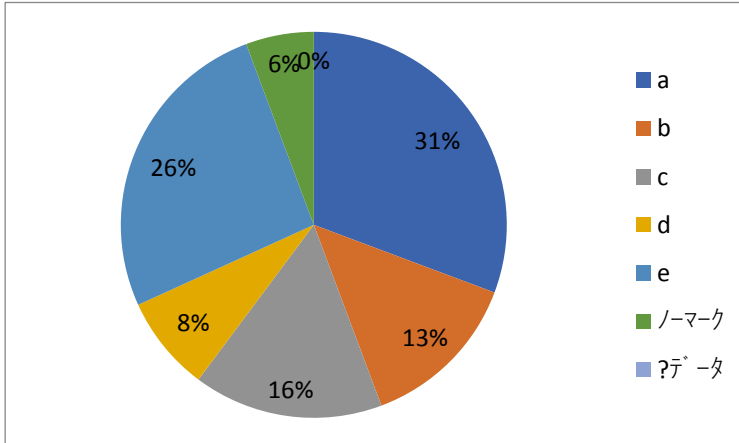

武蔵野学院大学 学生生活満足度調査 (1年生)

2018(平成30)年 3月 実施

※グラフは、値表示縮小の為小数点以下四捨五入

1. 大学で友達がたくさんできましたか。

- a. そう思う
- b. ややそう思う
- c. どちらとも言えない
- d. あまりそう思わない
- e. そう思わない

問題数	%
問1	
a	25.0
b	23.9
c	17.0
d	12.5
e	11.4
ノーマーク	5.7
?デ-タ	4.5

2. 資格取得のため積極的に頑張りましたか。

- a. そう思う
- b. ややそう思う
- c. どちらとも言えない
- d. あまりそう思わない
- e. そう思わない

問題数	%
問2	
a	27.3
b	18.2
c	27.3
d	12.5
e	9.1
ノーマーク	5.7
?デ-タ	0.0

3. ボランティアなど学内外の活動に積極的に参加しましたか。

- a. そう思う
- b. ややそう思う
- c. どちらとも言えない
- d. あまりそう思わない
- e. そう思わない

問題数	%
問3	
a	15.9
b	10.2
c	33.0
d	13.6
e	21.6
ノーマーク	5.7
?デ-タ	0.0

4. クラブ活動やサークル活動に積極的に参加しましたか。

- a. そう思う
- b. ややそう思う
- c. どちらとも言えない
- d. あまりそう思わない
- e. そう思わない

問題数	%
問4	
a	30.7
b	13.6
c	15.9
d	8.0
e	26.1
ノーマーク	5.7
?デ-タ	0.0