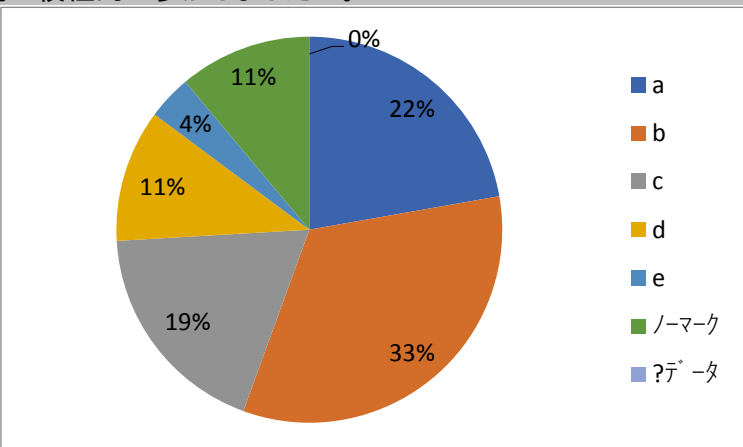

武蔵野学院大学 学生生活満足度調査 (3年生)

2018(平成30)年 3月 実施

※グラフは、値表示縮小の為小数点以下四捨五入

1. 大学で留学生/日本人の友達がたくさんできましたか。

- a. そう思う
- b. ややそう思う
- c. どちらとも言えない
- d. あまりそう思わない
- e. そう思わない

問題数	%
問1	
a	11.1
b	29.6
c	22.2
d	3.7
e	11.1
ノーマーク	11.1
?データ	11.1

2. 資格取得のため積極的に頑張りましたか。

- a. そう思う
- b. ややそう思う
- c. どちらとも言えない
- d. あまりそう思わない
- e. そう思わない

問題数	%
問2	
a	29.6
b	37.0
c	11.1
d	3.7
e	7.4
ノーマーク	11.1
?データ	0.0

3. ボランティアなど学内外の活動に積極的に参加しましたか。

- a. そう思う
- b. ややそう思う
- c. どちらとも言えない
- d. あまりそう思わない
- e. そう思わない

問題数	%
問3	
a	22.2
b	33.3
c	18.5
d	11.1
e	3.7
ノーマーク	11.1
?データ	0.0

4. クラブ活動やサークル活動に積極的に参加しましたか。

- a. そう思う
- b. ややそう思う
- c. どちらとも言えない
- d. あまりそう思わない
- e. そう思わない

問題数	%
問4	
a	37.0
b	25.9
c	11.1
d	3.7
e	11.1
ノーマーク	11.1
?データ	0.0