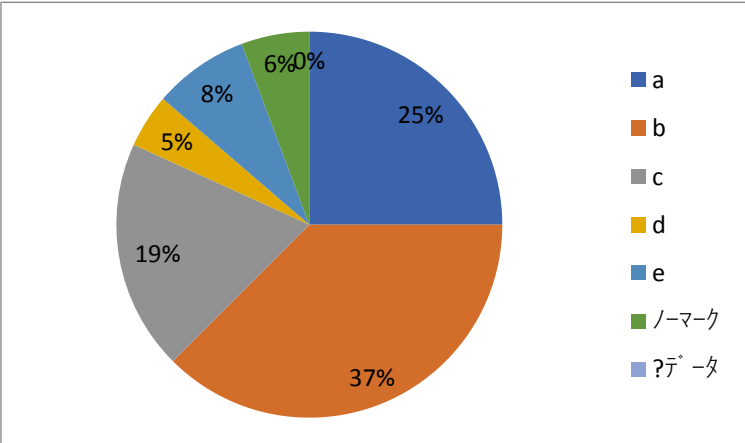

5. 夏休みや冬休みを有効に活用しましたか。 問5

- a. そう思う
- b. ややそう思う
- c. どちらとも言えない
- d. あまりそう思わない
- e. そう思わない

a	33.0
b	33.0
c	15.9
d	4.5
e	6.8
ノーマーク	6.8
?デ-タ	0.0

6. 大学祭に積極的に参加しましたか。 問6

- a. そう思う
- b. ややそう思う
- c. どちらとも言えない
- d. あまりそう思わない
- e. そう思わない

a	47.7
b	26.1
c	10.2
d	4.5
e	4.5
ノーマーク	5.7
?デ-タ	1.1

7. あなたの学生生活は楽しかったですか。 問7

- a. そう思う
- b. ややそう思う
- c. どちらとも言えない
- d. あまりそう思わない
- e. そう思わない

a	27.3
b	33.0
c	22.7
d	5.7
e	5.7
ノーマーク	5.7
?デ-タ	0.0

8. 大学生活で精神的におおいに成長したと思いますか。 問8

- a. そう思う
- b. ややそう思う
- c. どちらとも言えない
- d. あまりそう思わない
- e. そう思わない

a	18.2
b	31.8
c	28.4
d	9.1
e	5.7
ノーマーク	5.7
?デ-タ	1.1

9. 大学生活で学んだことが将来役立つと思いますか。 問9

- a. そう思う
- b. ややそう思う
- c. どちらとも言えない
- d. あまりそう思わない
- e. そう思わない