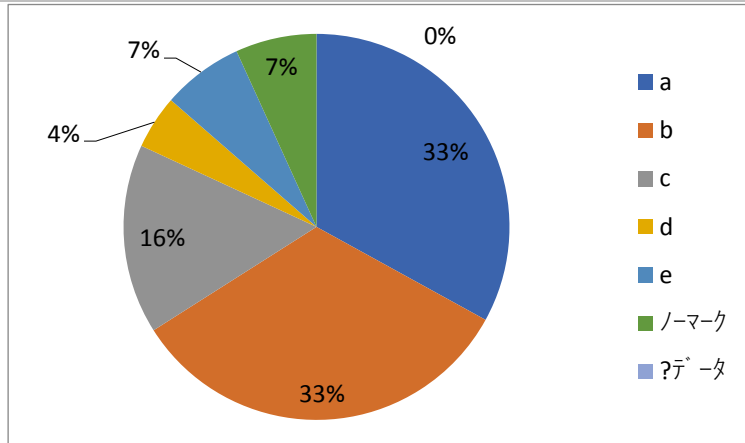

2. 資格取得のため積極的に頑張りましたか。

- a. そう思う
- b. ややそう思う
- c. どちらとも言えない
- d. あまりそう思わない
- e. そう思わない

問題数	%
問2	
a	27.3
b	18.2
c	27.3
d	12.5
e	9.1
ノーマーク	5.7
?デ-タ	0.0

3. ボランティアなど学内外の活動に積極的に参加しましたか。

- a. そう思う
- b. ややそう思う
- c. どちらとも言えない
- d. あまりそう思わない
- e. そう思わない

問題数	%
問3	
a	15.9
b	10.2
c	33.0
d	13.6
e	21.6
ノーマーク	5.7
?デ-タ	0.0

4. クラブ活動やサークル活動に積極的に参加しましたか。

- a. そう思う
- b. ややそう思う
- c. どちらとも言えない
- d. あまりそう思わない
- e. そう思わない

問題数	%
問4	
a	30.7
b	13.6
c	15.9
d	8.0
e	26.1
ノーマーク	5.7
?デ-タ	0.0

5. 夏休みや冬休みを有効に活用しましたか。 問5

- a. そう思う
- b. ややそう思う
- c. どちらとも言えない
- d. あまりそう思わない
- e. そう思わない

a	33.0
b	33.0
c	15.9
d	4.5
e	6.8
ノーマーク	6.8
?デ-タ	0.0

6. 大学祭に積極的に参加しましたか。 問6

- a. そう思う
- b. ややそう思う
- c. どちらとも言えない
- d. あまりそう思わない
- e. そう思わない