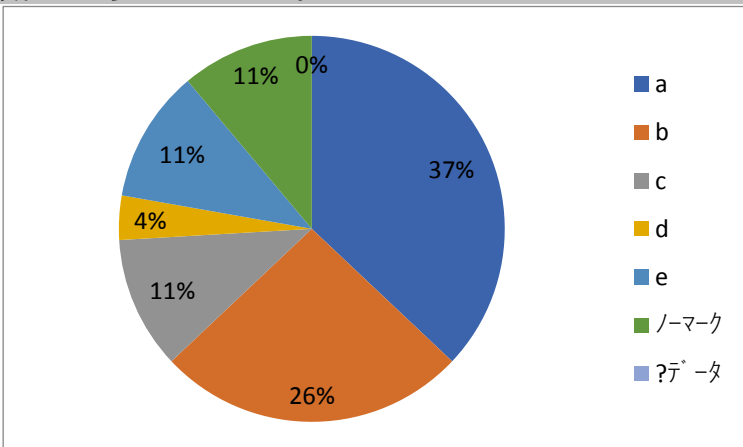

武蔵野学院大学 学生生活満足度調査 (3年生)

2018(平成30)年 3月 実施

※グラフは、値表示縮小の為小数点以下四捨五入

1. 大学で留学生/日本人の友達がたくさんできましたか。

- a. そう思う
- b. ややそう思う
- c. どちらとも言えない
- d. あまりそう思わない
- e. そう思わない

問題数	%
問1	
a	11.1
b	29.6
c	22.2
d	3.7
e	11.1
ノーマーク	11.1
?データ	11.1

2. 資格取得のため積極的に頑張りましたか。

- a. そう思う
- b. ややそう思う
- c. どちらとも言えない
- d. あまりそう思わない
- e. そう思わない

問題数	%
問2	
a	29.6
b	37.0
c	11.1
d	3.7
e	7.4
ノーマーク	11.1
?データ	0.0

3. ボランティアなど学内外の活動に積極的に参加しましたか。

- a. そう思う
- b. ややそう思う
- c. どちらとも言えない
- d. あまりそう思わない
- e. そう思わない

問題数	%
問3	
a	22.2
b	33.3
c	18.5
d	11.1
e	3.7
ノーマーク	11.1
?データ	0.0

4. クラブ活動やサークル活動に積極的に参加しましたか。

- a. そう思う
- b. ややそう思う
- c. どちらとも言えない
- d. あまりそう思わない
- e. そう思わない

問題数	%
問4	
a	37.0
b	25.9
c	11.1
d	3.7
e	11.1
ノーマーク	11.1
?データ	0.0