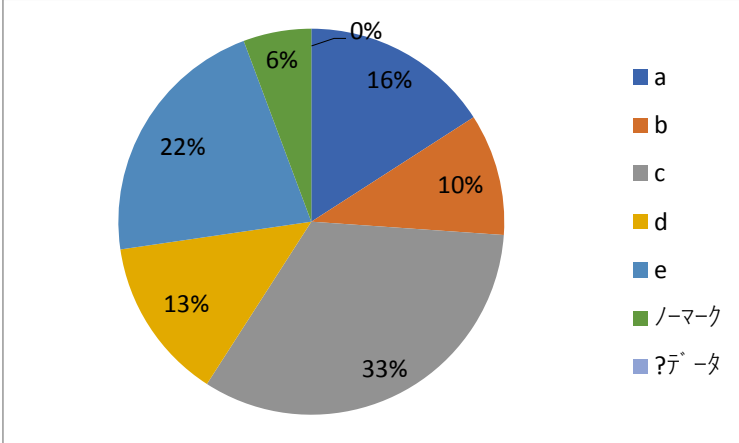

武蔵野学院大学 学生生活満足度調査 (1年生)

2018(平成30)年 3月 実施

※グラフは、値表示縮小の為小数点以下四捨五入

1. 大学で友達がたくさんできましたか。

- a. そう思う
- b. ややそう思う
- c. どちらとも言えない
- d. あまりそう思わない
- e. そう思わない

問題数	%
問1	
a	25.0
b	23.9
c	17.0
d	12.5
e	11.4
ノーマーク	5.7
?デ-タ	4.5

2. 資格取得のため積極的に頑張りましたか。

- a. そう思う
- b. ややそう思う
- c. どちらとも言えない
- d. あまりそう思わない
- e. そう思わない

問題数	%
問2	
a	27.3
b	18.2
c	27.3
d	12.5
e	9.1
ノーマーク	5.7
?デ-タ	0.0

3. ボランティアなど学内外の活動に積極的に参加しましたか。

- a. そう思う
- b. ややそう思う
- c. どちらとも言えない
- d. あまりそう思わない
- e. そう思わない

問題数	%
問3	
a	15.9
b	10.2
c	33.0
d	13.6
e	21.6
ノーマーク	5.7
?デ-タ	0.0

4. クラブ活動やサークル活動に積極的に参加しましたか。

- a. そう思う
- b. ややそう思う
- c. どちらとも言えない
- d. あまりそう思わない
- e. そう思わない

問題数	%
問4	
a	30.7
b	13.6
c	15.9
d	8.0
e	26.1
ノーマーク	5.7
?デ-タ	0.0