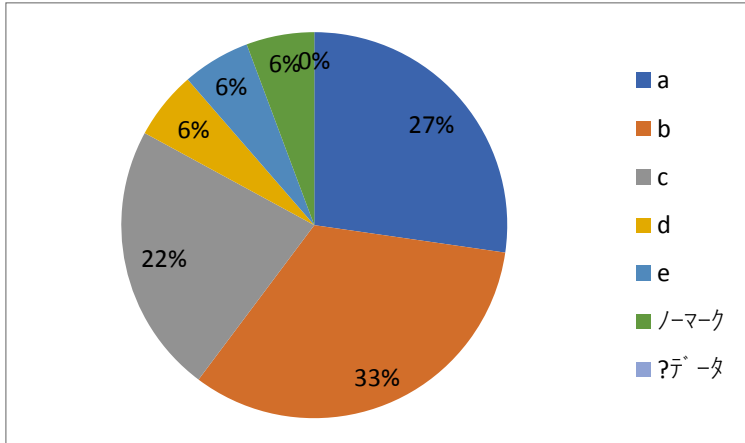

7. あなたの学生生活は楽しかったですか。 問7

- a. そう思う
- b. ややそう思う
- c. どちらとも言えない
- d. あまりそう思わない
- e. そう思わない

a	27.3
b	33.0
c	22.7
d	5.7
e	5.7
ノーマーク	5.7
?デ-タ	0.0