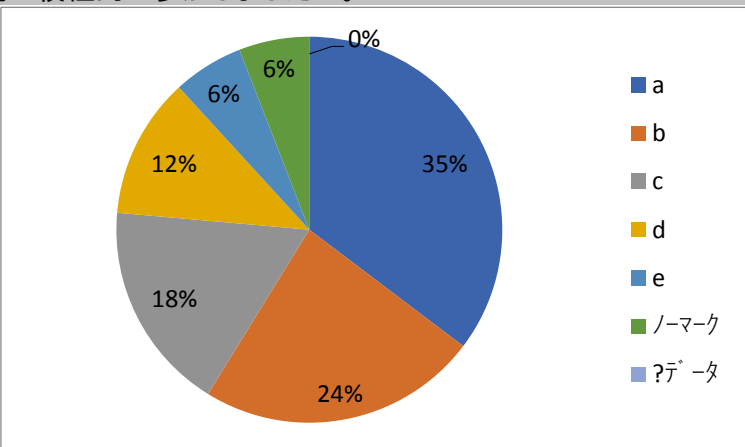

3. ボランティアなど学内外の活動に積極的に参加しましたか。

- a. そう思う
- b. ややそう思う
- c. どちらとも言えない
- d. あまりそう思わない
- e. そう思わない

問3

a	35.3
b	23.5
c	17.6
d	11.8
e	5.9
ノーマーク	5.9
?デ-タ	0.0