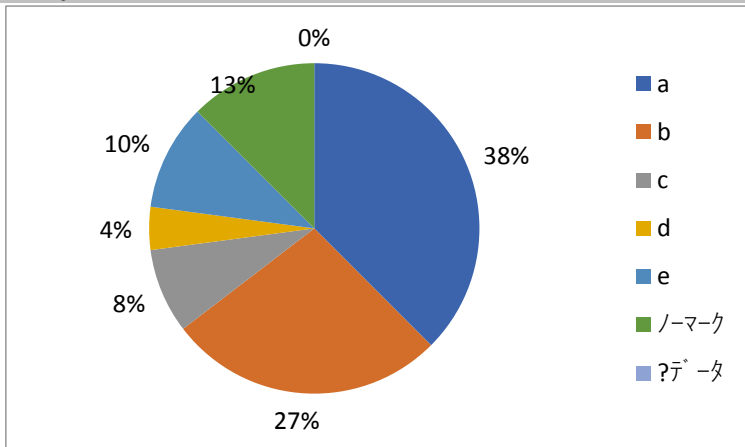

a	25.0
b	37.5
c	19.3
d	4.5
e	8.0
ノーマーク	5.7
?デ-タ	0.0

10. 学生生活を振り返って満足していますか。 問10

- a. そう思う
- b. ややそう思う
- c. どちらとも言えない
- d. あまりそう思わない
- e. そう思わない

a	19.3
b	29.5
c	26.1
d	10.2
e	6.8
ノーマーク	8.0
?デ-タ	0.0

11. 保護者はあなたの大学生生活を十分に理解していましたか。		問11	
a. そう思う		a	36.4
b. ややそう思う		b	37.5
c. どちらとも言えない		c	11.4
d. あまりそう思わない		d	4.5
e. そう思わない		e	1.1
		ノーマーク	9.1
		?データ	0.0
12. 授業以外で先生方との関係は良好でしたか。		問12	
a. そう思う		a	26.1
b. ややそう思う		b	31.8
c. どちらとも言えない		c	26.1
d. あまりそう思わない		d	3.4
e. そう思わない		e	3.4
		ノーマーク	9.1
		?データ	0.0
13. 職員の対応はおおむね明るくていいでしたか。		問13	
a. そう思う		a	25.0
b. ややそう思う		b	40.9
c. どちらとも言えない		c	18.2
d. あまりそう思わない		d	4.5
e. そう思わない		e	2.3
		ノーマーク	9.1
		?データ	0.0
14. 大学は快適な学習環境を提供していましたか。		問14	
a. そう思う		a	18.2
b. ややそう思う		b	40.9
c. どちらとも言えない		c	22.7
d. あまりそう思わない		d	6.8
e. そう思わない		e	2.3
		ノーマーク	9.1
		?データ	0.0
15. 就職活動の支援を有効に活用しましたか。		問15	
a. そう思う		a	15.9
b. ややそう思う		b	22.7
c. どちらとも言えない		c	30.7
d. あまりそう思わない		d	6.8
e. そう思わない		e	13.6
		ノーマーク	10.2
		?データ	0.0

武蔵野学院大学 学生生活満足度調査 (2年生)

2018(平成30)年 3月 実施

※グラフは、値表示縮小の為小数点以下四捨五入

1. 大学で友達がたくさんできましたか。

- a. そう思う
- b. ややそう思う
- c. どちらとも言えない
- d. あまりそう思わない
- e. そう思わない

問題数	%
問1	
a	37.5
b	27.1
c	8.3
d	4.2
e	10.4
ノーマーク	12.5
?データ	0.0