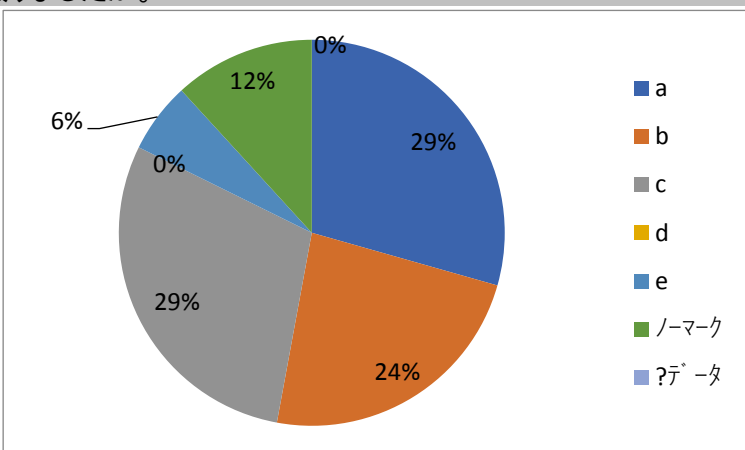

2. 資格取得のため積極的に頑張りましたか。

- a. そう思う
- b. ややそう思う
- c. どちらとも言えない
- d. あまりそう思わない
- e. そう思わない

問2

a	29.4
b	23.5
c	29.4
d	0.0
e	5.9
ノーマーク	11.8
?デ-タ	0.0