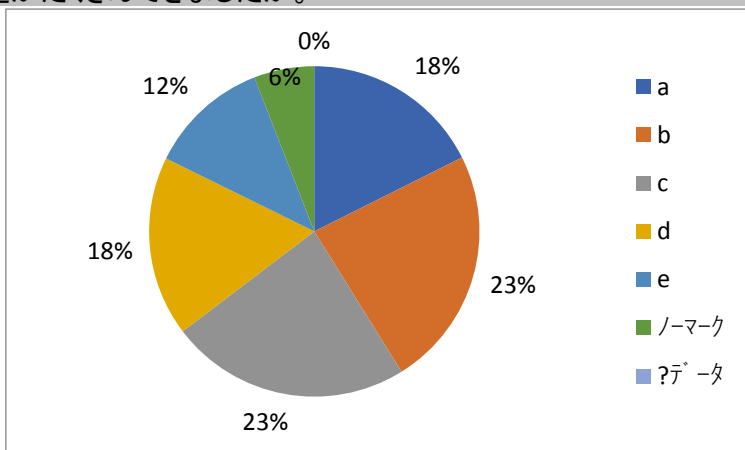

16. 保健室・学生相談室を有効に活用しましたか。		問16
a. そう思う		a 33.3
b. ややそう思う		b 18.5
c. どちらとも言えない		c 25.9
d. あまりそう思わない		d 0.0
e. そう思わない		e 11.1
		ノーマーク 7.4
		?データ 3.7
17. 食堂や図書館を有効に活用しましたか。		問17
a. そう思う		a 44.4
b. ややそう思う		b 18.5
c. どちらとも言えない		c 22.2
d. あまりそう思わない		d 0.0
e. そう思わない		e 7.4
		ノーマーク 7.4
		?データ 0.0
18. スクールバスを有効に利用しましたか。		問18
a. そう思う		a 51.9
b. ややそう思う		b 25.9
c. どちらとも言えない		c 7.4
d. あまりそう思わない		d 0.0
e. そう思わない		e 7.4
		ノーマーク 7.4
		?データ 0.0
19. 大学の廊下等の改装は快適な教育環境をさらに提供しましたか。		問19
a. そう思う		a 37.0
b. ややそう思う		b 33.3
c. どちらとも言えない		c 11.1
d. あまりそう思わない		d 3.7
e. そう思わない		e 7.4
		ノーマーク 7.4
		?データ 0.0
20. 川越発の新しいスクールバスにより通学に便利になったと思いますか。		問20
a. そう思う		a 44.4
b. ややそう思う		b 11.1
c. どちらとも言えない		c 22.2
d. あまりそう思わない		d 0.0
e. そう思わない		e 14.8
		ノーマーク 7.4
		?データ 0.0

武蔵野学院大学 学生生活満足度調査 (4年生)

2018(平成30)年 3月 実施

※グラフは、値表示縮小の為小数点以下四捨五入

1. 大学で留学生/日本人の友達がたくさんできましたか。

- a. そう思う
- b. ややそう思う
- c. どちらとも言えない
- d. あまりそう思わない
- e. そう思わない

問題数

%

問1