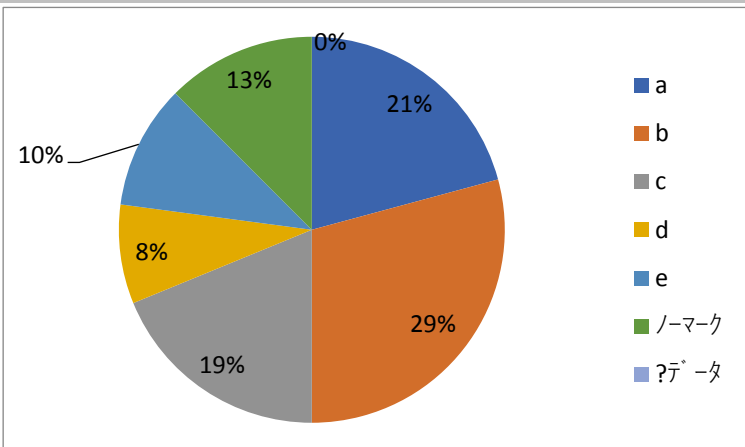

武蔵野学院大学 学生生活満足度調査 (2年生)

2018(平成30)年 3月 実施

※グラフは、値表示縮小の為小数点以下四捨五入

1. 大学で友達がたくさんできましたか。

- a. そう思う
- b. ややそう思う
- c. どちらとも言えない
- d. あまりそう思わない
- e. そう思わない

問題数	%
問1	
a	37.5
b	27.1
c	8.3
d	4.2
e	10.4
ノーマーク	12.5
?データ	0.0

2. 資格取得のため積極的に頑張りましたか。

- a. そう思う
- b. ややそう思う
- c. どちらとも言えない
- d. あまりそう思わない
- e. そう思わない

問題数	%
問2	
a	20.8
b	29.2
c	18.8
d	8.3
e	10.4
ノーマーク	12.5
?データ	0.0

3. ボランティアなど学内外の活動に積極的に参加しましたか。

- a. そう思う
- b. ややそう思う
- c. どちらとも言えない
- d. あまりそう思わない
- e. そう思わない