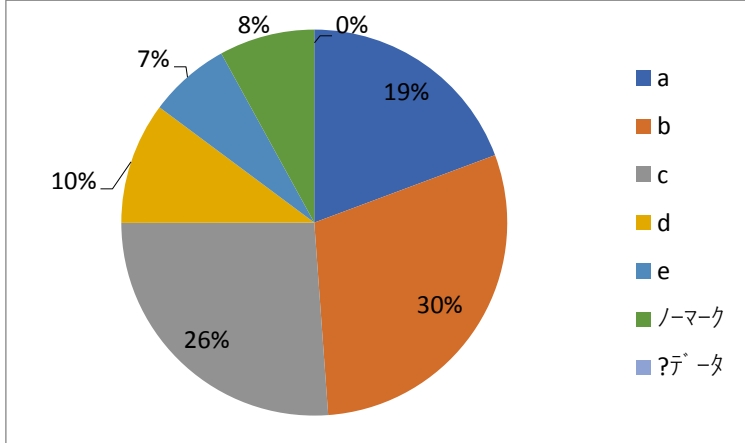

10. 学生生活を振り返って満足していますか。 問10

- a. そう思う
- b. ややそう思う
- c. どちらとも言えない
- d. あまりそう思わない
- e. そう思わない

a	19.3
b	29.5
c	26.1
d	10.2
e	6.8
ノーマーク	8.0
?デ-タ	0.0