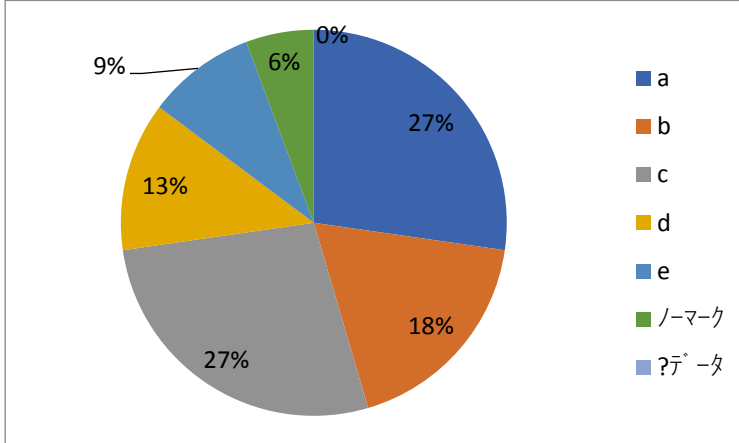

武蔵野学院大学 学生生活満足度調査 (1年生)

2018(平成30)年 3月 実施

※グラフは、値表示縮小の為小数点以下四捨五入

1. 大学で友達がたくさんできましたか。

- a. そう思う
- b. ややそう思う
- c. どちらとも言えない
- d. あまりそう思わない
- e. そう思わない

問題数	%
問1	
a	25.0
b	23.9
c	17.0
d	12.5
e	11.4
ノーマーク	5.7
?デ-タ	4.5

2. 資格取得のため積極的に頑張りましたか。

- a. そう思う
- b. ややそう思う
- c. どちらとも言えない
- d. あまりそう思わない
- e. そう思わない

問題数	%
問2	
a	27.3
b	18.2
c	27.3
d	12.5
e	9.1
ノーマーク	5.7
?デ-タ	0.0

3. ボランティアなど学内外の活動に積極的に参加しましたか。

- a. そう思う
- b. ややそう思う
- c. どちらとも言えない
- d. あまりそう思わない
- e. そう思わない

問題数	%
問3	
a	15.9
b	10.2
c	33.0
d	13.6
e	21.6
ノーマーク	5.7
?デ-タ	0.0

4. クラブ活動やサークル活動に積極的に参加しましたか。

- a. そう思う
- b. ややそう思う
- c. どちらとも言えない
- d. あまりそう思わない
- e. そう思わない

問題数	%
問4	
a	30.7
b	13.6
c	15.9
d	8.0
e	26.1
ノーマーク	5.7
?デ-タ	0.0