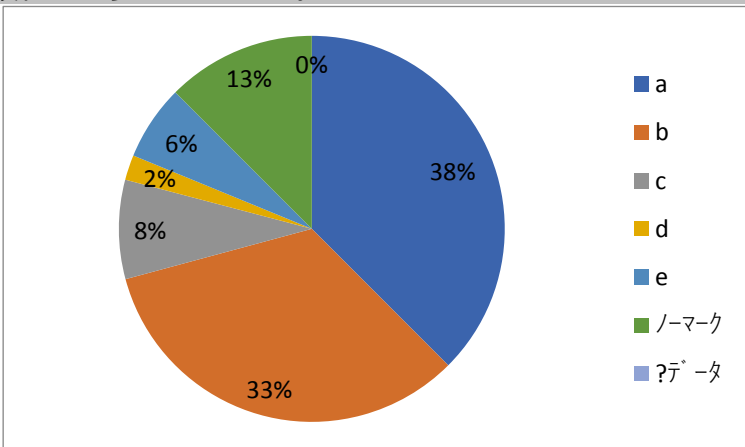

武蔵野学院大学 学生生活満足度調査 (2年生)

2018(平成30)年 3月 実施

※グラフは、値表示縮小の為小数点以下四捨五入

1. 大学で友達がたくさんできましたか。

- a. そう思う
- b. ややそう思う
- c. どちらとも言えない
- d. あまりそう思わない
- e. そう思わない

問題数	%
問1	
a	37.5
b	27.1
c	8.3
d	4.2
e	10.4
ノーマーク	12.5
?データ	0.0

2. 資格取得のため積極的に頑張りましたか。

- a. そう思う
- b. ややそう思う
- c. どちらとも言えない
- d. あまりそう思わない
- e. そう思わない

問題数	%
問2	
a	20.8
b	29.2
c	18.8
d	8.3
e	10.4
ノーマーク	12.5
?データ	0.0

3. ボランティアなど学内外の活動に積極的に参加しましたか。

- a. そう思う
- b. ややそう思う
- c. どちらとも言えない
- d. あまりそう思わない
- e. そう思わない

問題数	%
問3	
a	33.3
b	22.9
c	14.6
d	6.3
e	8.3
ノーマーク	12.5
?データ	2.1

4. クラブ活動やサークル活動に積極的に参加しましたか。

- a. そう思う
- b. ややそう思う
- c. どちらとも言えない
- d. あまりそう思わない
- e. そう思わない

問題数	%
問4	
a	37.5
b	33.3
c	8.3
d	2.1
e	6.3
ノーマーク	12.5
?データ	0.0