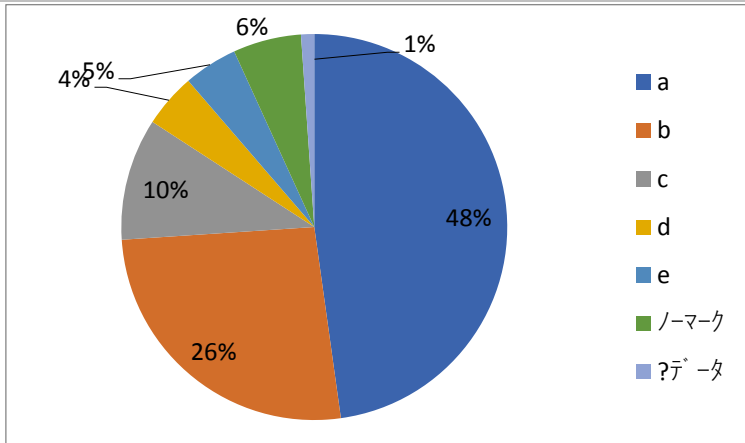

問題数	%
問3	
a	15.9
b	10.2
c	33.0
d	13.6
e	21.6
ノーマーク	5.7
?デ-タ	0.0

4. クラブ活動やサークル活動に積極的に参加しましたか。

- a. そう思う
- b. ややそう思う
- c. どちらとも言えない
- d. あまりそう思わない
- e. そう思わない

問題数	%
問4	
a	30.7
b	13.6
c	15.9
d	8.0
e	26.1
ノーマーク	5.7
?デ-タ	0.0

5. 夏休みや冬休みを有効に活用しましたか。 問5

- a. そう思う
- b. ややそう思う
- c. どちらとも言えない
- d. あまりそう思わない
- e. そう思わない

a	33.0
b	33.0
c	15.9
d	4.5
e	6.8
ノーマーク	6.8
?デ-タ	0.0

6. 大学祭に積極的に参加しましたか。 問6

- a. そう思う
- b. ややそう思う
- c. どちらとも言えない
- d. あまりそう思わない
- e. そう思わない