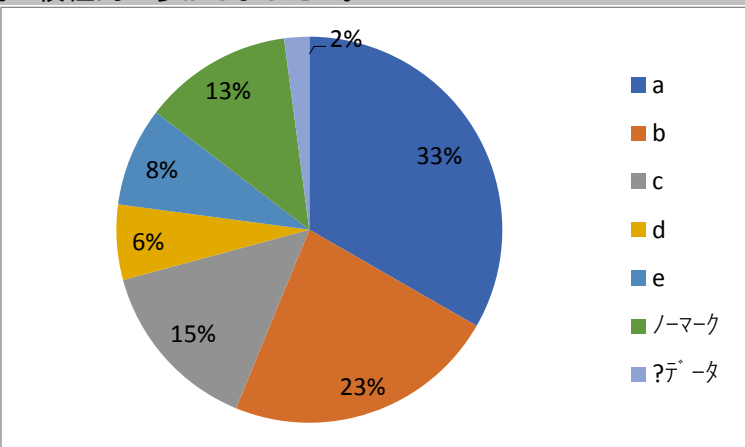

武蔵野学院大学 学生生活満足度調査 (2年生)

2018(平成30)年 3月 実施

※グラフは、値表示縮小の為小数点以下四捨五入

1. 大学で友達がたくさんできましたか。

- a. そう思う
- b. ややそう思う
- c. どちらとも言えない
- d. あまりそう思わない
- e. そう思わない

問題数	%
問1	
a	37.5
b	27.1
c	8.3
d	4.2
e	10.4
ノーマーク	12.5
?データ	0.0

2. 資格取得のため積極的に頑張りましたか。

- a. そう思う
- b. ややそう思う
- c. どちらとも言えない
- d. あまりそう思わない
- e. そう思わない

問題数	%
問2	
a	20.8
b	29.2
c	18.8
d	8.3
e	10.4
ノーマーク	12.5
?データ	0.0

3. ボランティアなど学内外の活動に積極的に参加しましたか。

- a. そう思う
- b. ややそう思う
- c. どちらとも言えない
- d. あまりそう思わない
- e. そう思わない

問題数	%
問3	
a	33.3
b	22.9
c	14.6
d	6.3
e	8.3
ノーマーク	12.5
?データ	2.1

4. クラブ活動やサークル活動に積極的に参加しましたか。

- a. そう思う
- b. ややそう思う
- c. どちらとも言えない
- d. あまりそう思わない
- e. そう思わない

問題数	%
問4	
a	37.5
b	33.3
c	8.3
d	2.1
e	6.3
ノーマーク	12.5
?データ	0.0