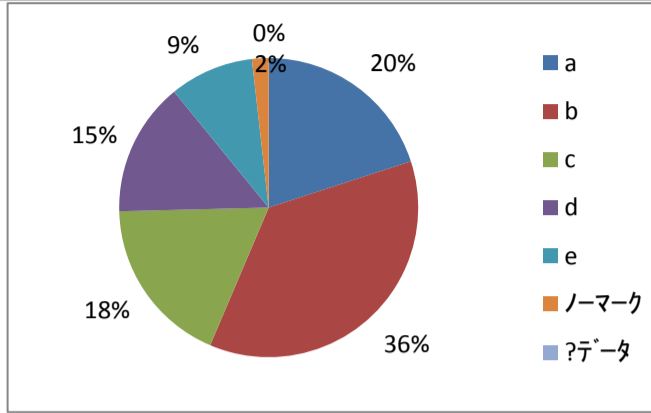

武蔵野学院大学 学生生活満足度調査

武蔵野学院大学 学生生活満足度調査(3年生)

2016(平成28)年 1月～3月 実施

※グラフは、値表示縮小の為小数点以下四捨五

1. 大学で留学生/日本人の友達がたくさんできましたか。

- a. そう思う
- b. ややそう思う
- c. どちらとも言えない
- d. あまりそう思わない
- e. そう思わない

問題数	%
問1	
a	20.0
b	36.4
c	18.2
d	14.5
e	9.1
ノーマーク	1.8
?データ	0.0

2. 資格取得のため積極的に頑張りましたか。

- a. そう思う
- b. ややそう思う
- c. どちらとも言えない
- d. あまりそう思わない
- e. そう思わない

問題数	%
問2	
a	21.8
b	30.9
c	21.8
d	5.5
e	16.4
ノーマーク	3.6
?データ	0.0

3. ボランティアなど学内外の活動に積極的に参加しましたか。

- a. そう思う
- b. ややそう思う
- c. どちらとも言えない
- d. あまりそう思わない
- e. そう思わない