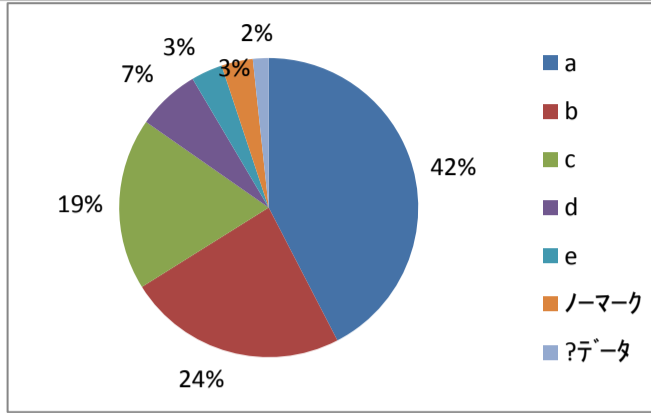

武蔵野学院大学 学生生活満足度調査

武蔵野学院大学 学生生活満足度調査(4年生)

2016(平成28)年 1月~3月 実施

※グラフは、値表示縮小の為小数点以下四捨五

1. 大学で留学生/日本人の友達がたくさんできましたか。

- a. と思う
- b. ややと思う
- c. どちらとも言えない
- d. あまりそう思わない
- e. そう思わない

問題数	%
問1	
a	42.4
b	23.7
c	18.6
d	6.8
e	3.4
ノーマーク	3.4
?データ	1.7