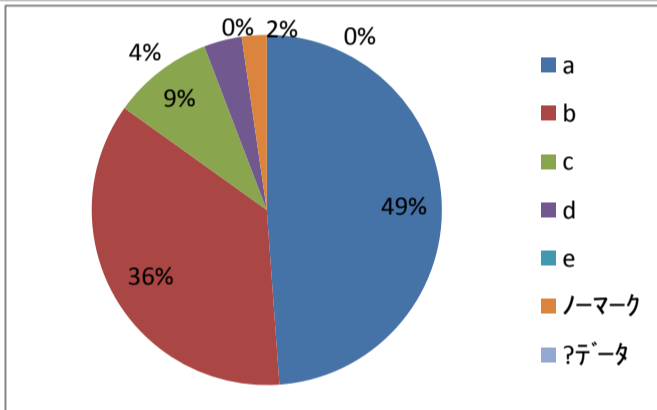

8. 大学生活で精神的におおいに成長したと思いますか。

問8

- a. そう思う
- b. ややそう思う
- c. どちらとも言えない
- d. あまりそう思わない
- e. そう思わない

a	48.8
b	36.0
c	9.3
d	3.5
e	0.0
ノーマーク	2.3
?データ	0.0