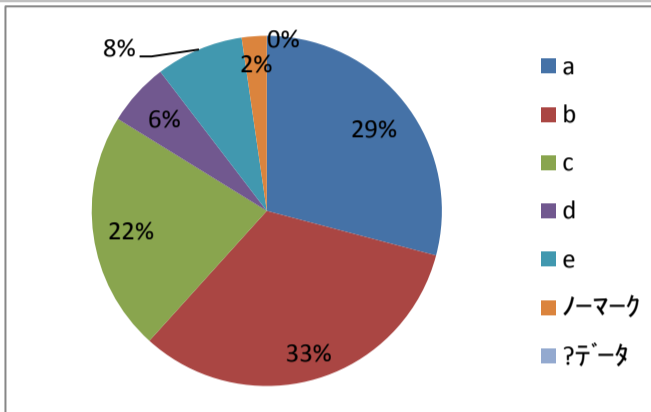

武蔵野学院大学 学生生活満足度調査

武蔵野学院大学 学生生活満足度調査(2年生)

2016(平成28)年 1月~3月 実施

※グラフは、値表示縮小の為小数点以下四捨五

1. 大学で留学生/日本人の友達がたくさんできましたか。

- a. そう思う
- b. ややそう思う
- c. どちらとも言えない
- d. あまりそう思わない
- e. そう思わない

問題数	%
問1	
a	31.4
b	19.8
c	9.3
d	7.0
e	10.5
ノーマーク	4.7
?データ	17.4

2. 資格取得のため積極的に頑張りましたか。

- a. そう思う
- b. ややそう思う
- c. どちらとも言えない
- d. あまりそう思わない
- e. そう思わない

問題数	%
問2	
a	29.1
b	32.6
c	22.1
d	5.8
e	8.1
ノーマーク	2.3
?データ	0.0

3. ボランティアなど学内外の活動に積極的に参加しましたか。

- a. そう思う
- b. ややそう思う
- c. どちらとも言えない
- d. あまりそう思わない
- e. そう思わない