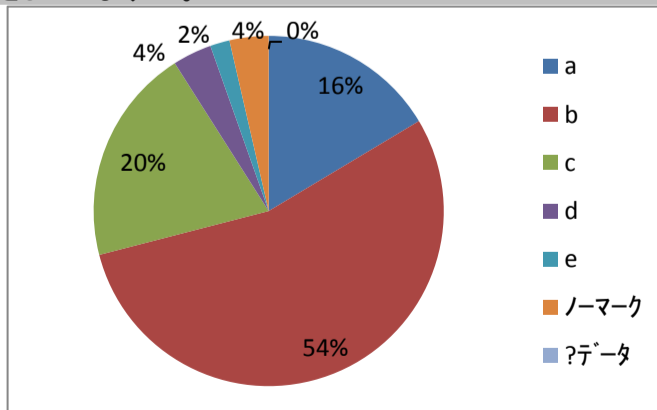

10. 学生生活を振り返って満足していますか。

問10

- a. そう思う
- b. ややそう思う
- c. どちらとも言えない
- d. あまりそう思わない
- e. そう思わない

a	16.4
b	54.5
c	20.0
d	3.6
e	1.8
ノーマーク	3.6
?データ	0.0