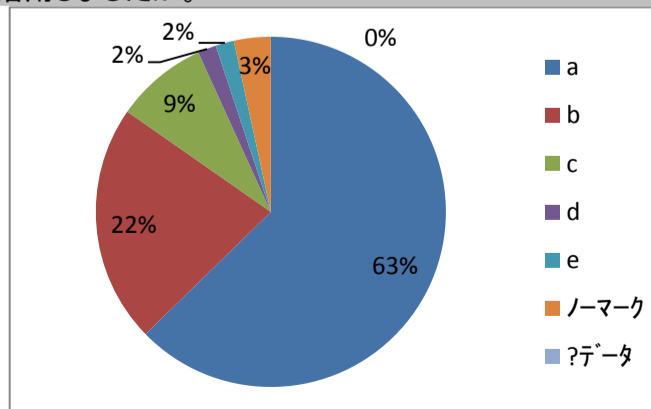

5. 夏休みや冬休みを有効に活用しましたか。

- a. と思う
- b. ややと思う
- c. どちらとも言えない
- d. あまりそう思わない
- e. そう思わない

問題数	%
問5	
a	62.7
b	22.0
c	8.5
d	1.7
e	1.7
ノーマーク	3.4
?データ	0.0