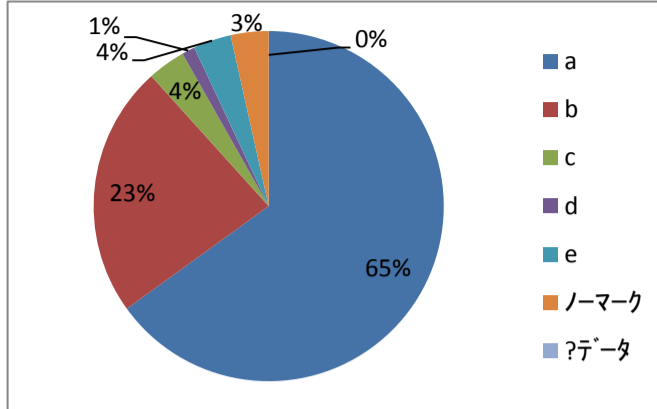

問題数	%
問3	
a	33.7
b	31.4
c	16.3
d	14.0
e	1.2
ノーマーク	3.5
?データ	0.0

4. クラブ活動やサークル活動に積極的に参加しましたか。

- a. そう思う
- b. ややそう思う
- c. どちらとも言えない
- d. あまりそう思わない
- e. そう思わない

問題数	%
問4	
a	40.7
b	17.4
c	16.3
d	2.3
e	17.4
ノーマーク	4.7
?データ	1.2

5. 夏休みや冬休みを有効に活用しましたか。

- a. そう思う
- b. ややそう思う
- c. どちらとも言えない
- d. あまりそう思わない
- e. そう思わない

問題数	%
問5	
a	47.7
b	23.3
c	16.3
d	5.8
e	1.2
ノーマーク	3.5
?データ	2.3

6. 大学祭に積極的に参加しましたか。

問6

- a. そう思う
- b. ややそう思う
- c. どちらとも言えない
- d. あまりそう思わない
- e. そう思わない