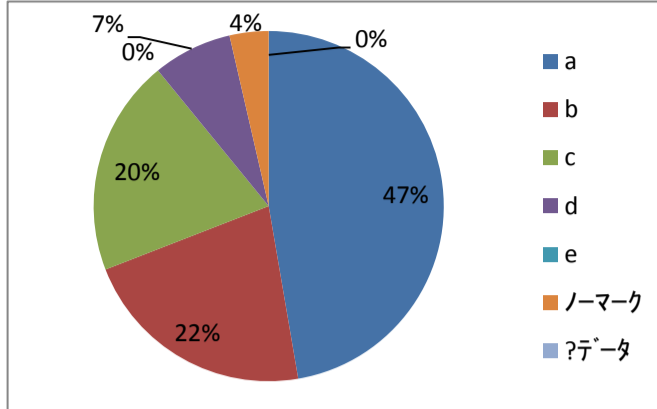

問題数	%
問3	
a	20.0
b	32.7
c	27.3
d	7.3
e	5.5
ノーマーク	3.6
?データ	3.6

4. クラブ活動やサークル活動に積極的に参加しましたか。

- a. そう思う
- b. ややそう思う
- c. どちらとも言えない
- d. あまりそう思わない
- e. そう思わない

問題数	%
問4	
a	30.9
b	21.8
c	20.0
d	9.1
e	14.5
ノーマーク	3.6
?データ	0.0

5. 夏休みや冬休みを有効に活用しましたか。

- a. そう思う
- b. ややそう思う
- c. どちらとも言えない
- d. あまりそう思わない
- e. そう思わない

問題数	%
問5	
a	29.1
b	47.3
c	16.4
d	1.8
e	1.8
ノーマーク	3.6
?データ	0.0

6. 大学祭に積極的に参加しましたか。

問6

- a. そう思う
- b. ややそう思う
- c. どちらとも言えない
- d. あまりそう思わない
- e. そう思わない