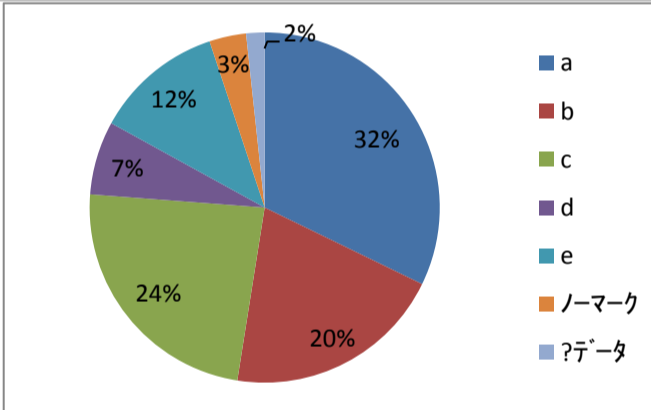

2. 資格取得のため積極的に頑張りましたか。

- a. と思う
- b. ややと思う
- c. どちらとも言えない
- d. あまりそう思わない
- e. そう思わない

問題数	%
問2	
a	42.4
b	23.7
c	16.9
d	6.8
e	6.8
ノーマーク	3.4
?データ	0.0

3. ボランティアなど学内外の活動に積極的に参加しましたか。

- a. と思う
- b. ややと思う
- c. どちらとも言えない
- d. あまりそう思わない
- e. そう思わない

問題数	%
問3	
a	32.2
b	20.3
c	23.7
d	6.8
e	11.9
ノーマーク	3.4
?データ	1.7

4. クラブ活動やサークル活動に積極的に参加しましたか。

- a. と思う
- b. ややと思う
- c. どちらとも言えない
- d. あまりそう思わない
- e. そう思わない

問題数	%
問4	
a	49.2
b	8.5
c	16.9
d	6.8
e	15.3
ノーマーク	3.4
?データ	0.0