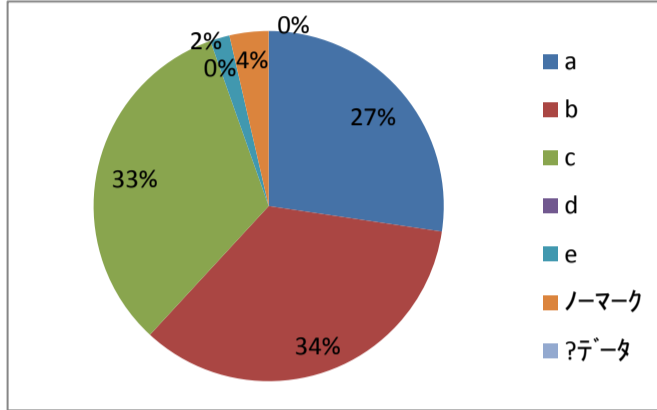

7. あなたの学生生活は楽しかったですか。

問7

- a. そう思う
- b. ややそう思う
- c. どちらとも言えない
- d. あまりそう思わない
- e. そう思わない

a	27.3
b	34.5
c	32.7
d	0.0
e	1.8
ノーマーク	3.6
?データ	0.0