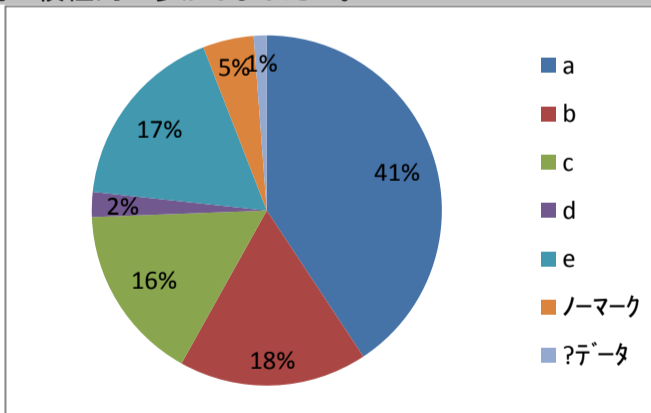

武蔵野学院大学 学生生活満足度調査

武蔵野学院大学 学生生活満足度調査(2年生)

2016(平成28)年 1月~3月 実施

※グラフは、値表示縮小の為小数点以下四捨五

1. 大学で留学生/日本人の友達がたくさんできましたか。

- a. そう思う
- b. ややそう思う
- c. どちらとも言えない
- d. あまりそう思わない
- e. そう思わない

問題数	%
問1	
a	31.4
b	19.8
c	9.3
d	7.0
e	10.5
ノーマーク	4.7
?データ	17.4

2. 資格取得のため積極的に頑張りましたか。

- a. そう思う
- b. ややそう思う
- c. どちらとも言えない
- d. あまりそう思わない
- e. そう思わない

問題数	%
問2	
a	29.1
b	32.6
c	22.1
d	5.8
e	8.1
ノーマーク	2.3
?データ	0.0

3. ボランティアなど学内外の活動に積極的に参加しましたか。

- a. そう思う
- b. ややそう思う
- c. どちらとも言えない
- d. あまりそう思わない
- e. そう思わない

問題数	%
問3	
a	33.7
b	31.4
c	16.3
d	14.0
e	1.2
ノーマーク	3.5
?データ	0.0

4. クラブ活動やサークル活動に積極的に参加しましたか。

- a. そう思う
- b. ややそう思う
- c. どちらとも言えない
- d. あまりそう思わない
- e. そう思わない

問題数	%
問4	
a	40.7
b	17.4
c	16.3
d	2.3
e	17.4
ノーマーク	4.7
?データ	1.2