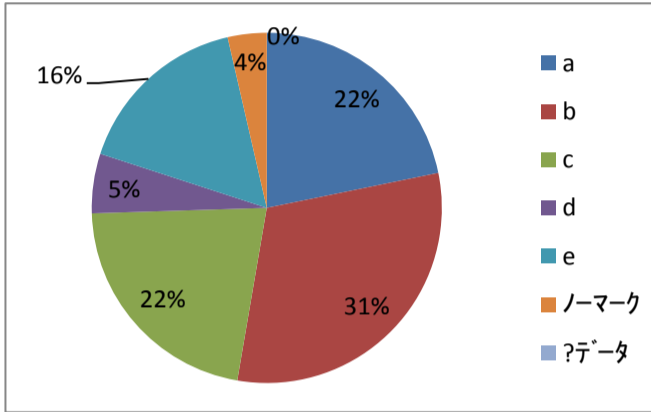

武蔵野学院大学 学生生活満足度調査

武蔵野学院大学 学生生活満足度調査(3年生)

2016(平成28)年 1月～3月 実施

※グラフは、値表示縮小の為小数点以下四捨五

1. 大学で留学生/日本人の友達がたくさんできましたか。

- a. そう思う
- b. ややそう思う
- c. どちらとも言えない
- d. あまりそう思わない
- e. そう思わない

問題数	%
問1	
a	20.0
b	36.4
c	18.2
d	14.5
e	9.1
ノーマーク	1.8
?データ	0.0

2. 資格取得のため積極的に頑張りましたか。

- a. そう思う
- b. ややそう思う
- c. どちらとも言えない
- d. あまりそう思わない
- e. そう思わない

問題数	%
問2	
a	21.8
b	30.9
c	21.8
d	5.5
e	16.4
ノーマーク	3.6
?データ	0.0

3. ボランティアなど学内外の活動に積極的に参加しましたか。

- a. そう思う
- b. ややそう思う
- c. どちらとも言えない
- d. あまりそう思わない
- e. そう思わない