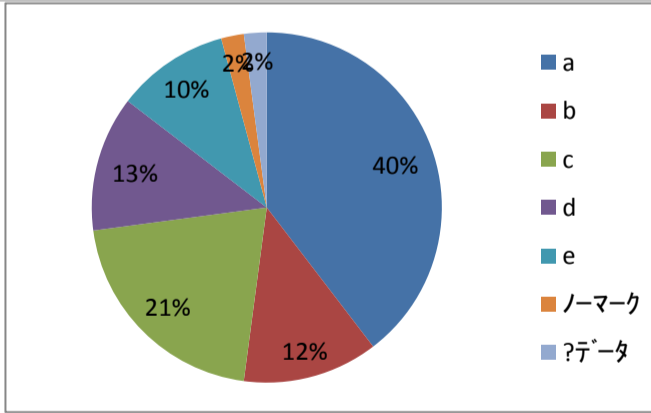

武蔵野学院大学 学生生活満足度調査

武蔵野学院大学 学生生活満足度調査(1年生)

2016(平成28)年 1月～3月 実施

※グラフは、値表示縮小の為小数点以下四捨五

1. 大学で留学生/日本人の友達がたくさんできましたか。

- a. そう思う
- b. ややそう思う
- c. どちらとも言えない
- d. あまりそう思わない
- e. そう思わない

問題数	%
問1	
a	12.5
b	4.2
c	4.2
d	6.3
e	2.1
ノーマーク	0.0
?データ	70.8

2. 資格取得のため積極的に頑張りましたか。

- a. そう思う
- b. ややそう思う
- c. どちらとも言えない
- d. あまりそう思わない
- e. そう思わない

問題数	%
問2	
a	29.2
b	20.8
c	35.4
d	8.3
e	2.1
ノーマーク	2.1
?データ	2.1

3. ボランティアなど学内外の活動に積極的に参加しましたか。

- a. そう思う
- b. ややそう思う
- c. どちらとも言えない
- d. あまりそう思わない
- e. そう思わない

問題数	%
問3	
a	25.0
b	18.8
c	27.1
d	12.5
e	14.6
ノーマーク	2.1
?データ	0.0

4. クラブ活動やサークル活動に積極的に参加しましたか。

- a. そう思う
- b. ややそう思う
- c. どちらとも言えない
- d. あまりそう思わない
- e. そう思わない

問題数	%
問4	
a	39.6
b	12.5
c	20.8
d	12.5
e	10.4
ノーマーク	2.1
?データ	2.1