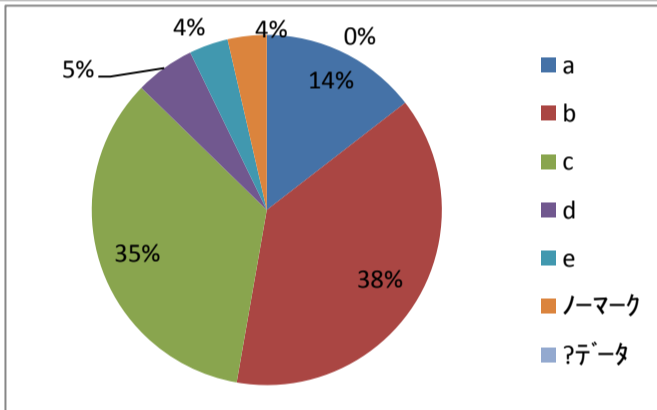

8. 大学生活で精神的におおいに成長したと思いますか。

問8

- a. そう思う
- b. ややそう思う
- c. どちらとも言えない
- d. あまりそう思わない
- e. そう思わない

a	14.5
b	38.2
c	34.5
d	5.5
e	3.6
ノーマーク	3.6
?データ	0.0