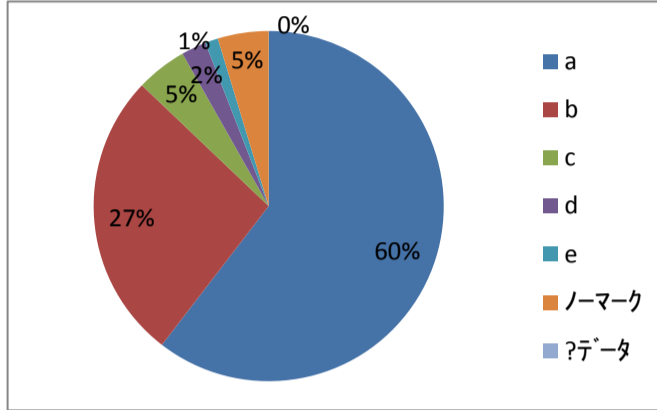

7. あなたの学生生活は楽しかったですか。

問7

- a. そう思う
- b. ややそう思う
- c. どちらとも言えない
- d. あまりそう思わない
- e. そう思わない

a	60.5
b	26.7
c	4.7
d	2.3
e	1.2
ノーマーク	4.7
?データ	0.0