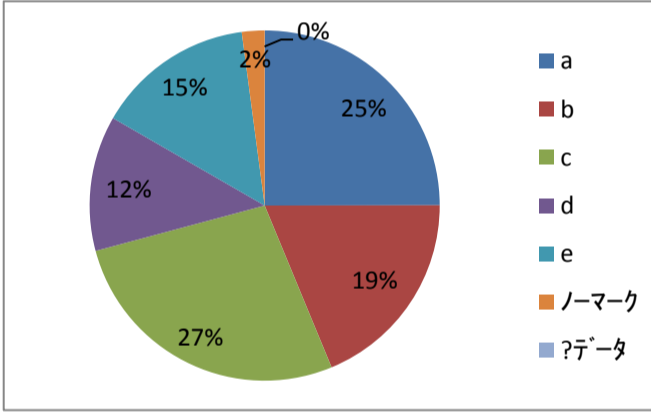

武蔵野学院大学 学生生活満足度調査

武蔵野学院大学 学生生活満足度調査(1年生)

2016(平成28)年 1月～3月 実施

※グラフは、値表示縮小の為小数点以下四捨五

1. 大学で留学生/日本人の友達がたくさんできましたか。

- a. そう思う
- b. ややそう思う
- c. どちらとも言えない
- d. あまりそう思わない
- e. そう思わない

問題数	%
問1	
a	12.5
b	4.2
c	4.2
d	6.3
e	2.1
ノーマーク	0.0
?データ	70.8

2. 資格取得のため積極的に頑張りましたか。

- a. そう思う
- b. ややそう思う
- c. どちらとも言えない
- d. あまりそう思わない
- e. そう思わない

問題数	%
問2	
a	29.2
b	20.8
c	35.4
d	8.3
e	2.1
ノーマーク	2.1
?データ	2.1

3. ボランティアなど学内外の活動に積極的に参加しましたか。

- a. そう思う
- b. ややそう思う
- c. どちらとも言えない
- d. あまりそう思わない
- e. そう思わない

問題数	%
問3	
a	25.0
b	18.8
c	27.1
d	12.5
e	14.6
ノーマーク	2.1
?データ	0.0

4. クラブ活動やサークル活動に積極的に参加しましたか。

- a. そう思う
- b. ややそう思う
- c. どちらとも言えない
- d. あまりそう思わない
- e. そう思わない

問題数	%
問4	
a	39.6
b	12.5
c	20.8
d	12.5
e	10.4
ノーマーク	2.1
?データ	2.1