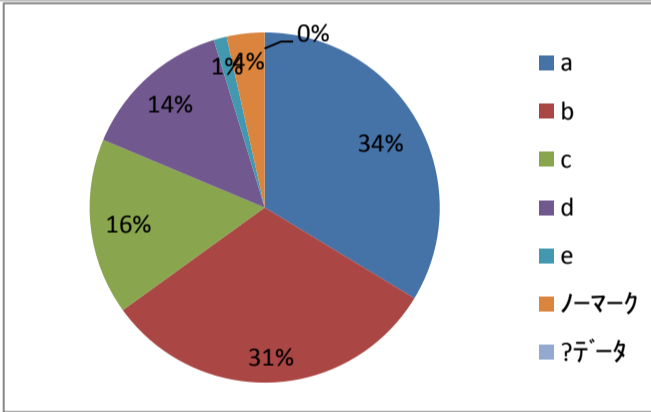

武蔵野学院大学 学生生活満足度調査

武蔵野学院大学 学生生活満足度調査(2年生)

2016(平成28)年 1月~3月 実施

※グラフは、値表示縮小の為小数点以下四捨五

1. 大学で留学生/日本人の友達がたくさんできましたか。

- a. そう思う
- b. ややそう思う
- c. どちらとも言えない
- d. あまりそう思わない
- e. そう思わない

問題数	%
問1	
a	31.4
b	19.8
c	9.3
d	7.0
e	10.5
ノーマーク	4.7
?データ	17.4

2. 資格取得のため積極的に頑張りましたか。

- a. そう思う
- b. ややそう思う
- c. どちらとも言えない
- d. あまりそう思わない
- e. そう思わない

問題数	%
問2	
a	29.1
b	32.6
c	22.1
d	5.8
e	8.1
ノーマーク	2.3
?データ	0.0

3. ボランティアなど学内外の活動に積極的に参加しましたか。

- a. そう思う
- b. ややそう思う
- c. どちらとも言えない
- d. あまりそう思わない
- e. そう思わない

問題数	%
問3	
a	33.7
b	31.4
c	16.3
d	14.0
e	1.2
ノーマーク	3.5
?データ	0.0

4. クラブ活動やサークル活動に積極的に参加しましたか。

- a. そう思う
- b. ややそう思う
- c. どちらとも言えない
- d. あまりそう思わない
- e. そう思わない

問題数	%
問4	
a	40.7
b	17.4
c	16.3
d	2.3
e	17.4
ノーマーク	4.7
?データ	1.2