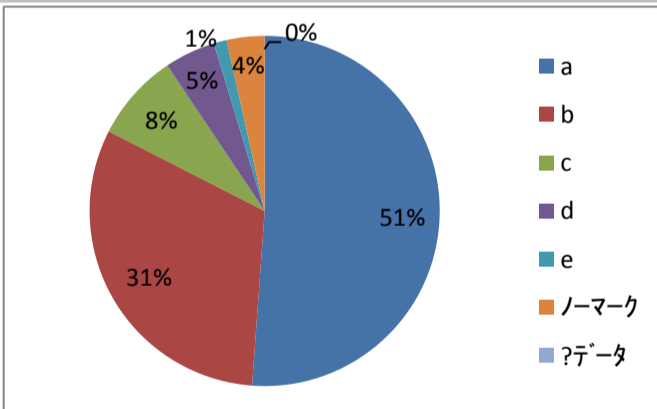

問8

- a. そう思う
- b. ややそう思う
- c. どちらとも言えない
- d. あまりそう思わない
- e. そう思わない

a	48.8
b	36.0
c	9.3
d	3.5
e	0.0
ノーマーク	2.3
?データ	0.0

9. 大学生活で学んだことが将来役立つと思いますか。

問9

- a. そう思う
- b. ややそう思う
- c. どちらとも言えない
- d. あまりそう思わない
- e. そう思わない