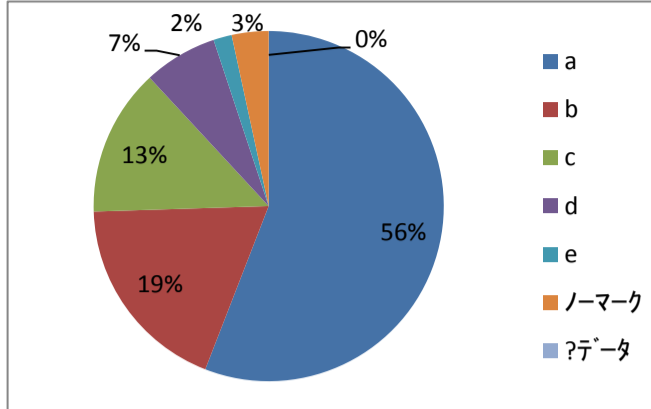

問題数	%
問3	
a	32.2
b	20.3
c	23.7
d	6.8
e	11.9
ノーマーク	3.4
?データ	1.7

4. クラブ活動やサークル活動に積極的に参加しましたか。

- a. と思う
- b. ややと思う
- c. どちらとも言えない
- d. あまりそう思わない
- e. そう思わない

問題数	%
問4	
a	49.2
b	8.5
c	16.9
d	6.8
e	15.3
ノーマーク	3.4
?データ	0.0

5. 夏休みや冬休みを有効に活用しましたか。

- a. と思う
- b. ややと思う
- c. どちらとも言えない
- d. あまりそう思わない
- e. そう思わない

問題数	%
問5	
a	62.7
b	22.0
c	8.5
d	1.7
e	1.7
ノーマーク	3.4
?データ	0.0

6. 大学祭に積極的に参加しましたか。

問6

- a. そう思う
- b. ややそう思う
- c. どちらとも言えない
- d. あまりそう思わない
- e. そう思わない