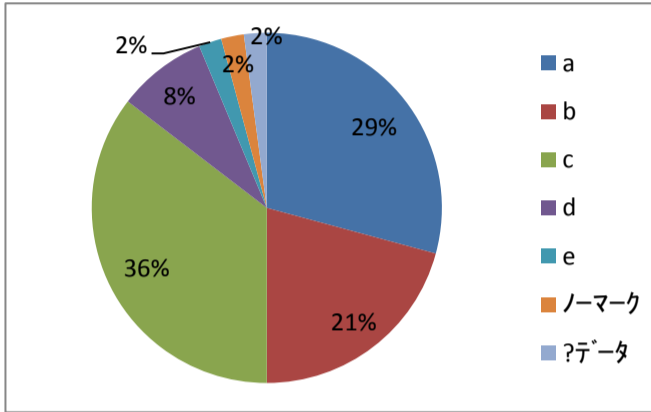

武蔵野学院大学 学生生活満足度調査

武蔵野学院大学 学生生活満足度調査(1年生)

2016(平成28)年 1月～3月 実施

※グラフは、値表示縮小の為小数点以下四捨五

1. 大学で留学生/日本人の友達がたくさんできましたか。

- a. そう思う
- b. ややそう思う
- c. どちらとも言えない
- d. あまりそう思わない
- e. そう思わない

問題数	%
問1	
a	12.5
b	4.2
c	4.2
d	6.3
e	2.1
ノーマーク	0.0
?データ	70.8

2. 資格取得のため積極的に頑張りましたか。

- a. そう思う
- b. ややそう思う
- c. どちらとも言えない
- d. あまりそう思わない
- e. そう思わない

問題数	%
問2	
a	29.2
b	20.8
c	35.4
d	8.3
e	2.1
ノーマーク	2.1
?データ	2.1

3. ボランティアなど学内外の活動に積極的に参加しましたか。

- a. そう思う
- b. ややそう思う
- c. どちらとも言えない
- d. あまりそう思わない
- e. そう思わない