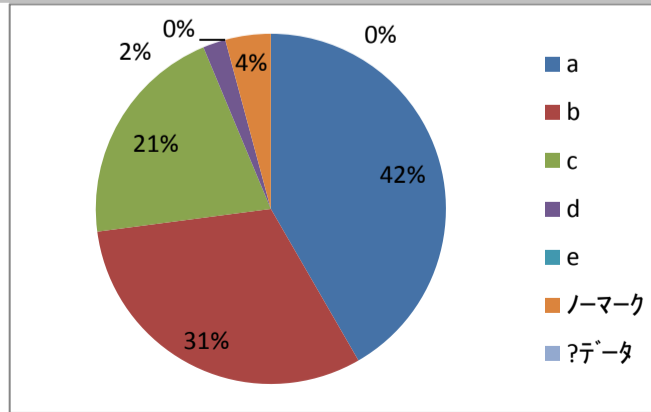

2. 資格取得のため積極的に頑張りましたか。

- a. そう思う
- b. ややそう思う
- c. どちらとも言えない
- d. あまりそう思わない
- e. そう思わない

問題数	%
問2	
a	29.2
b	20.8
c	35.4
d	8.3
e	2.1
ノーマーク	2.1
?データ	2.1

3. ボランティアなど学内外の活動に積極的に参加しましたか。

- a. そう思う
- b. ややそう思う
- c. どちらとも言えない
- d. あまりそう思わない
- e. そう思わない

問題数	%
問3	
a	25.0
b	18.8
c	27.1
d	12.5
e	14.6
ノーマーク	2.1
?データ	0.0

4. クラブ活動やサークル活動に積極的に参加しましたか。

- a. そう思う
- b. ややそう思う
- c. どちらとも言えない
- d. あまりそう思わない
- e. そう思わない

問題数	%
問4	
a	39.6
b	12.5
c	20.8
d	12.5
e	10.4
ノーマーク	2.1
?データ	2.1

5. 夏休みや冬休みを有効に活用しましたか。

- a. そう思う
- b. ややそう思う
- c. どちらとも言えない
- d. あまりそう思わない
- e. そう思わない

問題数	%
問5	
a	41.7
b	31.3
c	20.8
d	2.1
e	0.0
ノーマーク	4.2
?データ	0.0

6. 大学祭に積極的に参加しましたか。		問6		
a. と思う		a	45.8	
b. ややと思う		b	33.3	
c. どちらとも言えない		c	16.7	
d. あまりそう思わない		d	0.0	
e. そう思わない		e	0.0	
		ノーマーク	2.1	
	?データ	2.1		
7. あなたの学生生活は楽しかったですか。		問7		
a. と思う		a	33.3	
b. ややと思う		b	33.3	
c. どちらとも言えない		c	20.8	
d. あまりそう思わない		d	4.2	
e. そう思わない		e	2.1	
		ノーマーク	4.2	
		?データ	2.1	
8. 大学生活で精神的におおいに成長したと思いますか。		問8		
a. と思う		a	27.1	
b. ややと思う		b	39.6	
c. どちらとも言えない		c	27.1	
d. あまりそう思わない		d	2.1	
e. そう思わない		e	2.1	
		ノーマーク	2.1	
		?データ	0.0	
9. 大学生活で学んだことが将来役立つと思いますか。		問9		
a. と思う		a	25.0	
b. ややと思う		b	39.6	
c. どちらとも言えない		c	27.1	
d. あまりそう思わない		d	2.1	
e. そう思わない		e	0.0	
		ノーマーク	4.2	
		?データ	2.1	
10. 学生生活を振り返って満足していますか。		問10		
a. と思う			a	27.1
b. ややと思う	b		35.4	
c. どちらとも言えない	c		29.2	
d. あまりそう思わない	d		2.1	
e. そう思わない	e		2.1	
	ノーマーク		2.1	
	?データ		2.1	