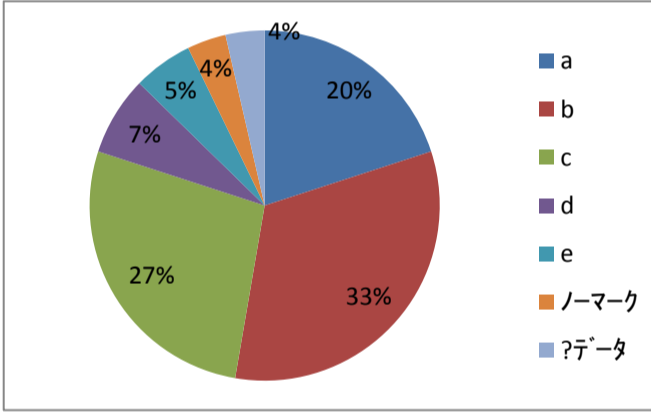

武蔵野学院大学 学生生活満足度調査

武蔵野学院大学 学生生活満足度調査(3年生)

2016(平成28)年 1月～3月 実施

※グラフは、値表示縮小の為小数点以下四捨五

1. 大学で留学生/日本人の友達がたくさんできましたか。

- a. そう思う
- b. ややそう思う
- c. どちらとも言えない
- d. あまりそう思わない
- e. そう思わない

問題数	%
問1	
a	20.0
b	36.4
c	18.2
d	14.5
e	9.1
ノーマーク	1.8
?データ	0.0

2. 資格取得のため積極的に頑張りましたか。

- a. そう思う
- b. ややそう思う
- c. どちらとも言えない
- d. あまりそう思わない
- e. そう思わない

問題数	%
問2	
a	21.8
b	30.9
c	21.8
d	5.5
e	16.4
ノーマーク	3.6
?データ	0.0

3. ボランティアなど学内外の活動に積極的に参加しましたか。

- a. そう思う
- b. ややそう思う
- c. どちらとも言えない
- d. あまりそう思わない
- e. そう思わない

問題数	%
問3	
a	20.0
b	32.7
c	27.3
d	7.3
e	5.5
ノーマーク	3.6
?データ	3.6

4. クラブ活動やサークル活動に積極的に参加しましたか。

- a. そう思う
- b. ややそう思う
- c. どちらとも言えない
- d. あまりそう思わない
- e. そう思わない

問題数	%
問4	
a	30.9
b	21.8
c	20.0
d	9.1
e	14.5
ノーマーク	3.6
?データ	0.0