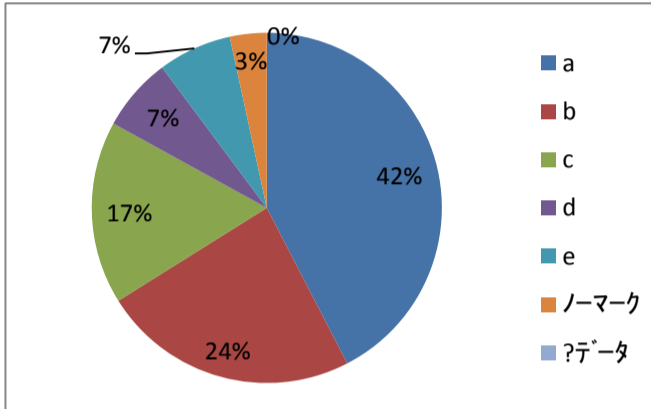

武蔵野学院大学 学生生活満足度調査

武蔵野学院大学 学生生活満足度調査(4年生)

2016(平成28)年 1月~3月 実施

※グラフは、値表示縮小の為小数点以下四捨五

1. 大学で留学生/日本人の友達がたくさんできましたか。

- a. と思う
- b. ややと思う
- c. どちらとも言えない
- d. あまりそう思わない
- e. そう思わない

問題数	%
問1	
a	42.4
b	23.7
c	18.6
d	6.8
e	3.4
ノーマーク	3.4
?データ	1.7

2. 資格取得のため積極的に頑張りましたか。

- a. と思う
- b. ややと思う
- c. どちらとも言えない
- d. あまりそう思わない
- e. そう思わない

問題数	%
問2	
a	42.4
b	23.7
c	16.9
d	6.8
e	6.8
ノーマーク	3.4
?データ	0.0

3. ボランティアなど学内外の活動に積極的に参加しましたか。

- a. と思う
- b. ややと思う
- c. どちらとも言えない
- d. あまりそう思わない
- e. そう思わない