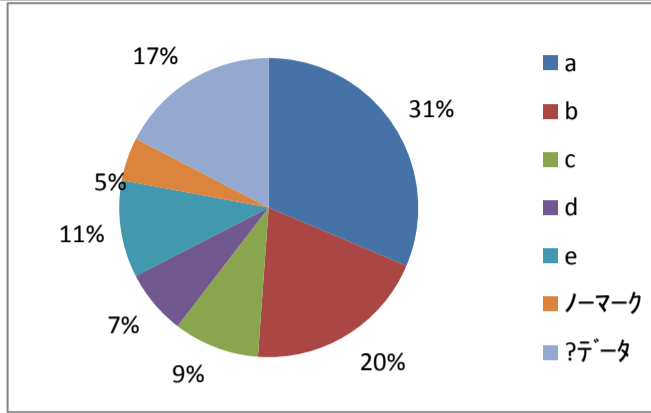

武蔵野学院大学 学生生活満足度調査

武蔵野学院大学 学生生活満足度調査(2年生)

2016(平成28)年 1月~3月 実施

※グラフは、値表示縮小の為小数点以下四捨五

1. 大学で留学生/日本人の友達がたくさんできましたか。

- a. そう思う
- b. ややそう思う
- c. どちらとも言えない
- d. あまりそう思わない
- e. そう思わない

問題数	%
問1	
a	31.4
b	19.8
c	9.3
d	7.0
e	10.5
ノーマーク	4.7
?データ	17.4

2. 資格取得のため積極的に頑張りましたか。

- a. そう思う
- b. ややそう思う
- c. どちらとも言えない
- d. あまりそう思わない
- e. そう思わない

問題数	%
問2	
a	29.1
b	32.6
c	22.1
d	5.8
e	8.1
ノーマーク	2.3
?データ	0.0

3. ボランティアなど学内外の活動に積極的に参加しましたか。

- a. そう思う
- b. ややそう思う
- c. どちらとも言えない
- d. あまりそう思わない
- e. そう思わない