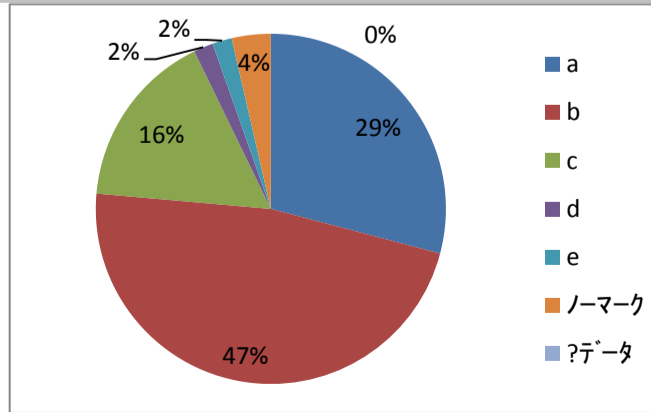

2. 資格取得のため積極的に頑張りましたか。

- a. そう思う
- b. ややそう思う
- c. どちらとも言えない
- d. あまりそう思わない
- e. そう思わない

問題数	%
問2	
a	21.8
b	30.9
c	21.8
d	5.5
e	16.4
ノーマーク	3.6
?データ	0.0

3. ボランティアなど学内外の活動に積極的に参加しましたか。

- a. そう思う
- b. ややそう思う
- c. どちらとも言えない
- d. あまりそう思わない
- e. そう思わない

問題数	%
問3	
a	20.0
b	32.7
c	27.3
d	7.3
e	5.5
ノーマーク	3.6
?データ	3.6

4. クラブ活動やサークル活動に積極的に参加しましたか。

- a. そう思う
- b. ややそう思う
- c. どちらとも言えない
- d. あまりそう思わない
- e. そう思わない

問題数	%
問4	
a	30.9
b	21.8
c	20.0
d	9.1
e	14.5
ノーマーク	3.6
?データ	0.0

5. 夏休みや冬休みを有効に活用しましたか。

- a. そう思う
- b. ややそう思う
- c. どちらとも言えない
- d. あまりそう思わない
- e. そう思わない

問題数	%
問5	
a	29.1
b	47.3
c	16.4
d	1.8
e	1.8
ノーマーク	3.6
?データ	0.0

6. 大学祭に積極的に参加しましたか。

問6

- a. そう思う
- b. ややそう思う
- c. どちらとも言えない
- d. あまりそう思わない
- e. そう思わない