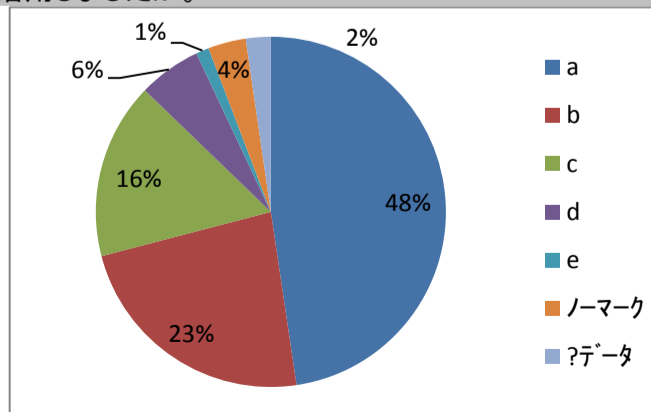

2. 資格取得のため積極的に頑張りましたか。

- a. そう思う
- b. ややそう思う
- c. どちらとも言えない
- d. あまりそう思わない
- e. そう思わない

問題数	%
問2	
a	29.1
b	32.6
c	22.1
d	5.8
e	8.1
ノーマーク	2.3
?データ	0.0

3. ボランティアなど学内外の活動に積極的に参加しましたか。

- a. そう思う
- b. ややそう思う
- c. どちらとも言えない
- d. あまりそう思わない
- e. そう思わない

問題数	%
問3	
a	33.7
b	31.4
c	16.3
d	14.0
e	1.2
ノーマーク	3.5
?データ	0.0

4. クラブ活動やサークル活動に積極的に参加しましたか。

- a. そう思う
- b. ややそう思う
- c. どちらとも言えない
- d. あまりそう思わない
- e. そう思わない

問題数	%
問4	
a	40.7
b	17.4
c	16.3
d	2.3
e	17.4
ノーマーク	4.7
?データ	1.2

5. 夏休みや冬休みを有効に活用しましたか。

- a. そう思う
- b. ややそう思う
- c. どちらとも言えない
- d. あまりそう思わない
- e. そう思わない

問題数	%
問5	
a	47.7
b	23.3
c	16.3
d	5.8
e	1.2
ノーマーク	3.5
?データ	2.3

6. 大学祭に積極的に参加しましたか。

問6

- a. そう思う
- b. ややそう思う
- c. どちらとも言えない
- d. あまりそう思わない
- e. そう思わない