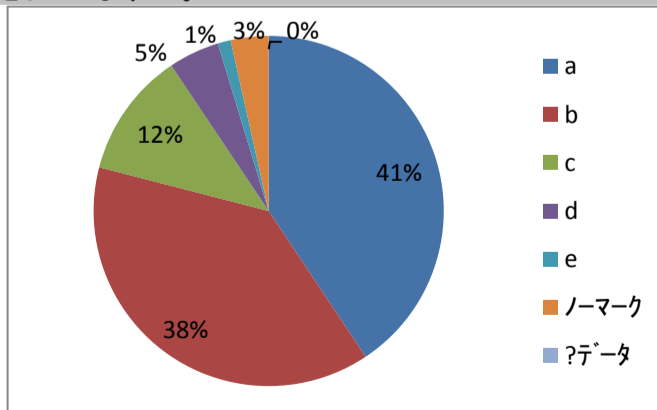

10. 学生生活を振り返って満足していますか。

問10

- a. そう思う
- b. ややそう思う
- c. どちらとも言えない
- d. あまりそう思わない
- e. そう思わない

a	40.7
b	38.4
c	11.6
d	4.7
e	1.2
ノーマーク	3.5
?データ	0.0