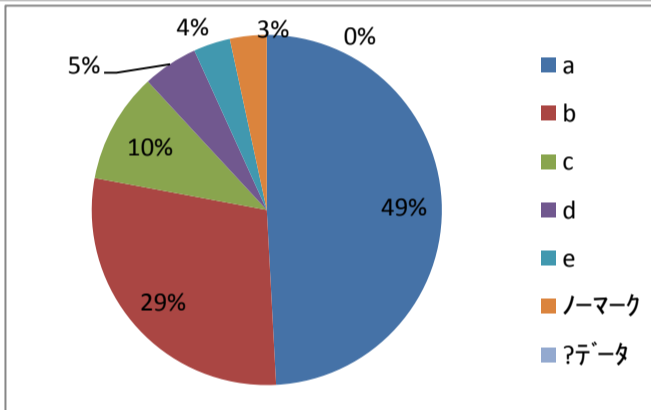

8. 大学生活で精神的におおいに成長したと思いますか。

問8

- a. そう思う
- b. ややそう思う
- c. どちらとも言えない
- d. あまりそう思わない
- e. そう思わない

a	49.2
b	28.8
c	10.2
d	5.1
e	3.4
ノーマーク	3.4
?データ	0.0