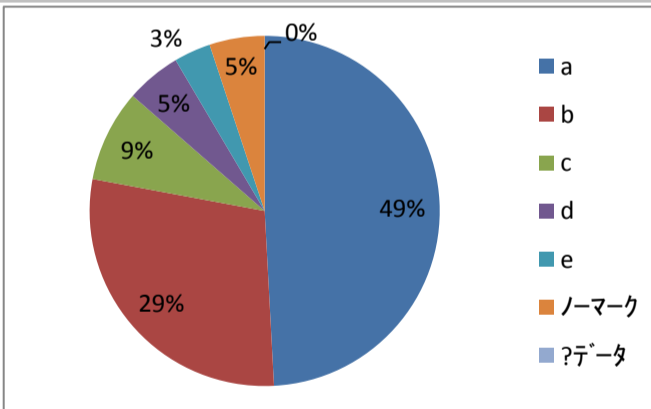

問8

- a. そう思う
- b. ややそう思う
- c. どちらとも言えない
- d. あまりそう思わない
- e. そう思わない

a	49.2
b	28.8
c	10.2
d	5.1
e	3.4
ノーマーク	3.4
?データ	0.0

9. 大学生活で学んだことが将来役立つと思いますか。

問9

- a. そう思う
- b. ややそう思う
- c. どちらとも言えない
- d. あまりそう思わない
- e. そう思わない