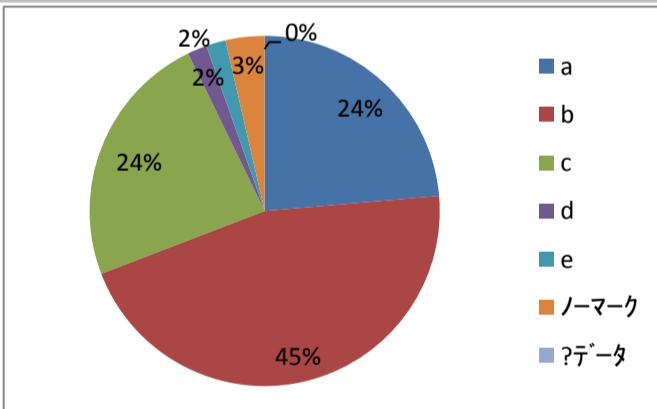

問8

- a. そう思う
- b. ややそう思う
- c. どちらとも言えない
- d. あまりそう思わない
- e. そう思わない

a	14.5
b	38.2
c	34.5
d	5.5
e	3.6
ノーマーク	3.6
?データ	0.0

9. 大学生活で学んだことが将来役立つと思いますか。

問9

- a. そう思う
- b. ややそう思う
- c. どちらとも言えない
- d. あまりそう思わない
- e. そう思わない