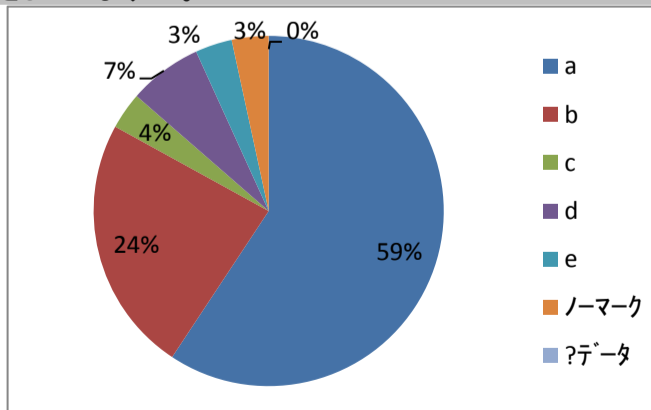

10. 学生生活を振り返って満足していますか。

問10

- a. そう思う
- b. ややそう思う
- c. どちらとも言えない
- d. あまりそう思わない
- e. そう思わない

a	59.3
b	23.7
c	3.4
d	6.8
e	3.4
ノーマーク	3.4
?データ	0.0