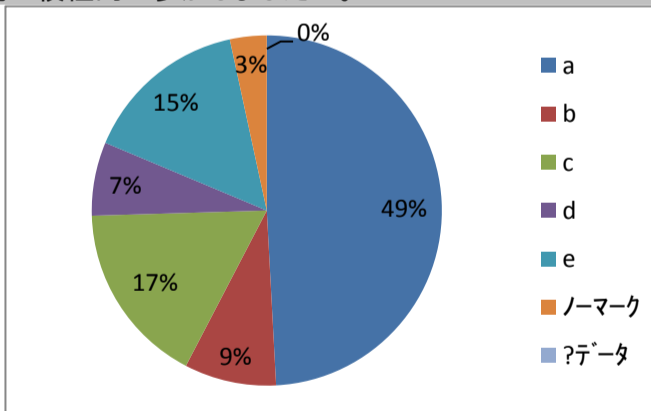

武蔵野学院大学 学生生活満足度調査

武蔵野学院大学 学生生活満足度調査(4年生)

2016(平成28)年 1月~3月 実施

※グラフは、値表示縮小の為小数点以下四捨五

1. 大学で留学生/日本人の友達がたくさんできましたか。

- a. と思う
- b. ややと思う
- c. どちらとも言えない
- d. あまりそう思わない
- e. そう思わない

問題数	%
問1	
a	42.4
b	23.7
c	18.6
d	6.8
e	3.4
ノーマーク	3.4
?データ	1.7

2. 資格取得のため積極的に頑張りましたか。

- a. と思う
- b. ややと思う
- c. どちらとも言えない
- d. あまりそう思わない
- e. そう思わない

問題数	%
問2	
a	42.4
b	23.7
c	16.9
d	6.8
e	6.8
ノーマーク	3.4
?データ	0.0

3. ボランティアなど学内外の活動に積極的に参加しましたか。

- a. と思う
- b. ややと思う
- c. どちらとも言えない
- d. あまりそう思わない
- e. そう思わない

問題数	%
問3	
a	32.2
b	20.3
c	23.7
d	6.8
e	11.9
ノーマーク	3.4
?データ	1.7

4. クラブ活動やサークル活動に積極的に参加しましたか。

- a. と思う
- b. ややと思う
- c. どちらとも言えない
- d. あまりそう思わない
- e. そう思わない

問題数	%
問4	
a	49.2
b	8.5
c	16.9
d	6.8
e	15.3
ノーマーク	3.4
?データ	0.0