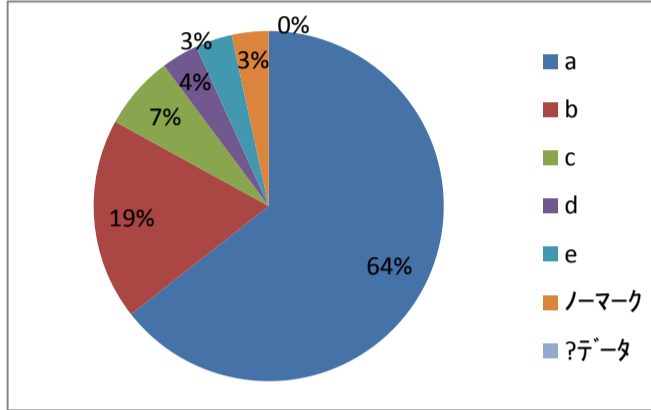

7. あなたの学生生活は楽しかったですか。

問7

- a. そう思う
- b. ややそう思う
- c. どちらとも言えない
- d. あまりそう思わない
- e. そう思わない

a	64.4
b	18.6
c	6.8
d	3.4
e	3.4
ノーマーク	3.4
?データ	0.0