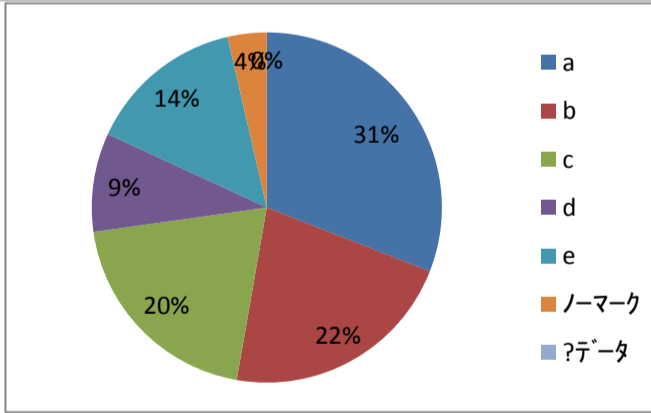

武蔵野学院大学 学生生活満足度調査

武蔵野学院大学 学生生活満足度調査(3年生)

2016(平成28)年 1月～3月 実施

※グラフは、値表示縮小の為小数点以下四捨五

1. 大学で留学生/日本人の友達がたくさんできましたか。

- a. そう思う
- b. ややそう思う
- c. どちらとも言えない
- d. あまりそう思わない
- e. そう思わない

問題数	%
問1	
a	20.0
b	36.4
c	18.2
d	14.5
e	9.1
ノーマーク	1.8
?データ	0.0

2. 資格取得のため積極的に頑張りましたか。

- a. そう思う
- b. ややそう思う
- c. どちらとも言えない
- d. あまりそう思わない
- e. そう思わない

問題数	%
問2	
a	21.8
b	30.9
c	21.8
d	5.5
e	16.4
ノーマーク	3.6
?データ	0.0

3. ボランティアなど学内外の活動に積極的に参加しましたか。

- a. そう思う
- b. ややそう思う
- c. どちらとも言えない
- d. あまりそう思わない
- e. そう思わない

問題数	%
問3	
a	20.0
b	32.7
c	27.3
d	7.3
e	5.5
ノーマーク	3.6
?データ	3.6

4. クラブ活動やサークル活動に積極的に参加しましたか。

- a. そう思う
- b. ややそう思う
- c. どちらとも言えない
- d. あまりそう思わない
- e. そう思わない

問題数	%
問4	
a	30.9
b	21.8
c	20.0
d	9.1
e	14.5
ノーマーク	3.6
?データ	0.0