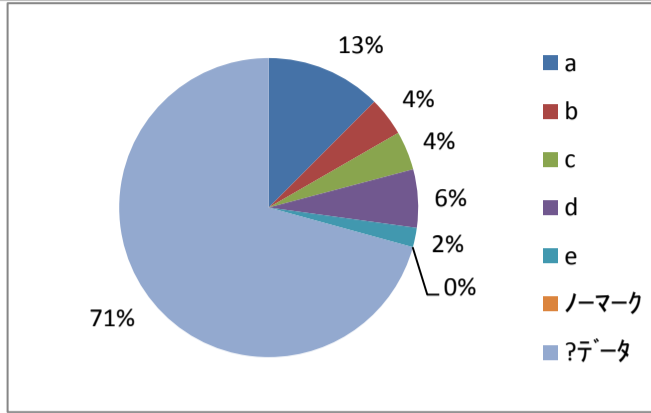

武蔵野学院大学 学生生活満足度調査

武蔵野学院大学 学生生活満足度調査(1年生)

2016(平成28)年 1月～3月 実施

※グラフは、値表示縮小の為小数点以下四捨五

1. 大学で留学生/日本人の友達がたくさんできましたか。

- a. そう思う
- b. ややそう思う
- c. どちらとも言えない
- d. あまりそう思わない
- e. そう思わない

問題数	%
問1	
a	12.5
b	4.2
c	4.2
d	6.3
e	2.1
ノーマーク	0.0
?データ	70.8

2. 資格取得のため積極的に頑張りましたか。

- a. そう思う
- b. ややそう思う
- c. どちらとも言えない
- d. あまりそう思わない
- e. そう思わない

問題数	%
問2	
a	29.2
b	20.8
c	35.4
d	8.3
e	2.1
ノーマーク	2.1
?データ	2.1

3. ボランティアなど学内外の活動に積極的に参加しましたか。

- a. そう思う
- b. ややそう思う
- c. どちらとも言えない
- d. あまりそう思わない
- e. そう思わない