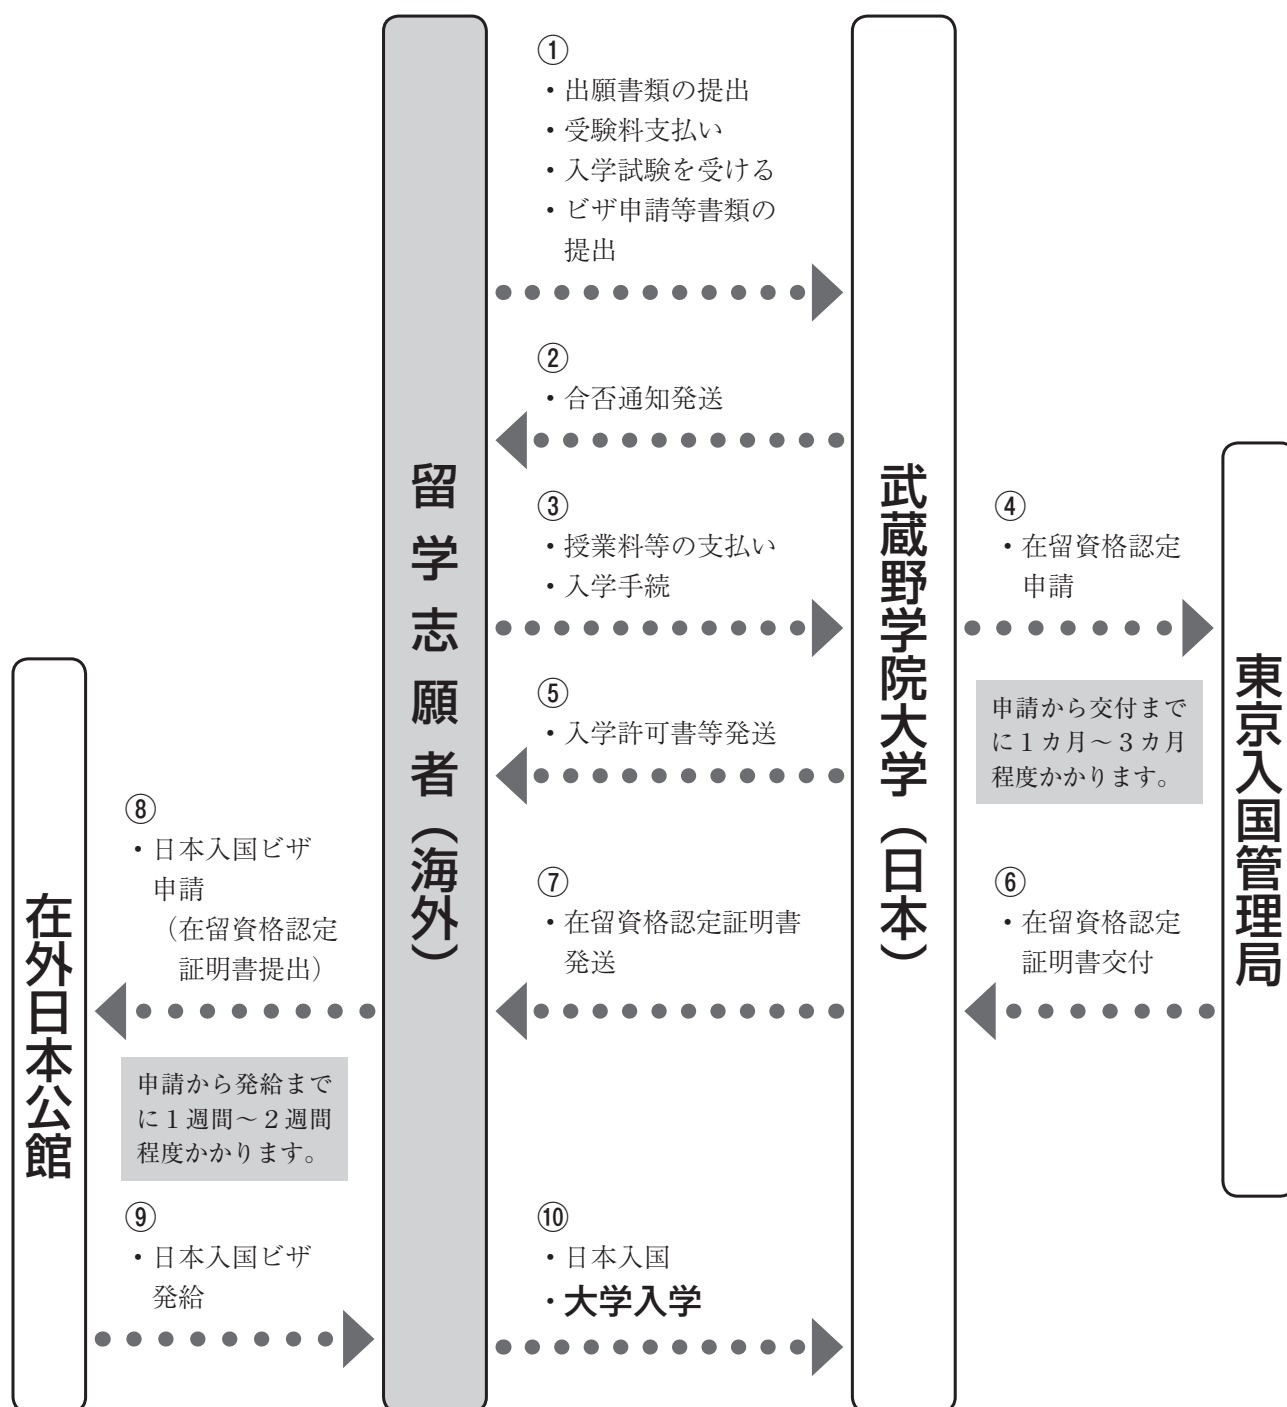

# 武蔵野学院大学 留学までの流れ

## ◆日本留学までの注意事項

※①～⑩の出願から日本入国までに5カ月程度の期間がかかります。

※書類提出や授業料等の支払いについて締切期限を掲載しております。書類・授業料等早めのご提出・お支払いをお願いします。なお、大幅な書類提出遅延、授業料等の支払い遅延の場合、その後のビザ申請の遅れにつながり、日本入国・大学入学遅延の恐れがあることをあらかじめご承知おきください。

※書類提出の際は、不足書類がないか、不備書類がないか確認をお願いします。不備・不足書類があると、ビザ申請の遅れにつながりますので、募集要項等で確認の上、ご提出ください。