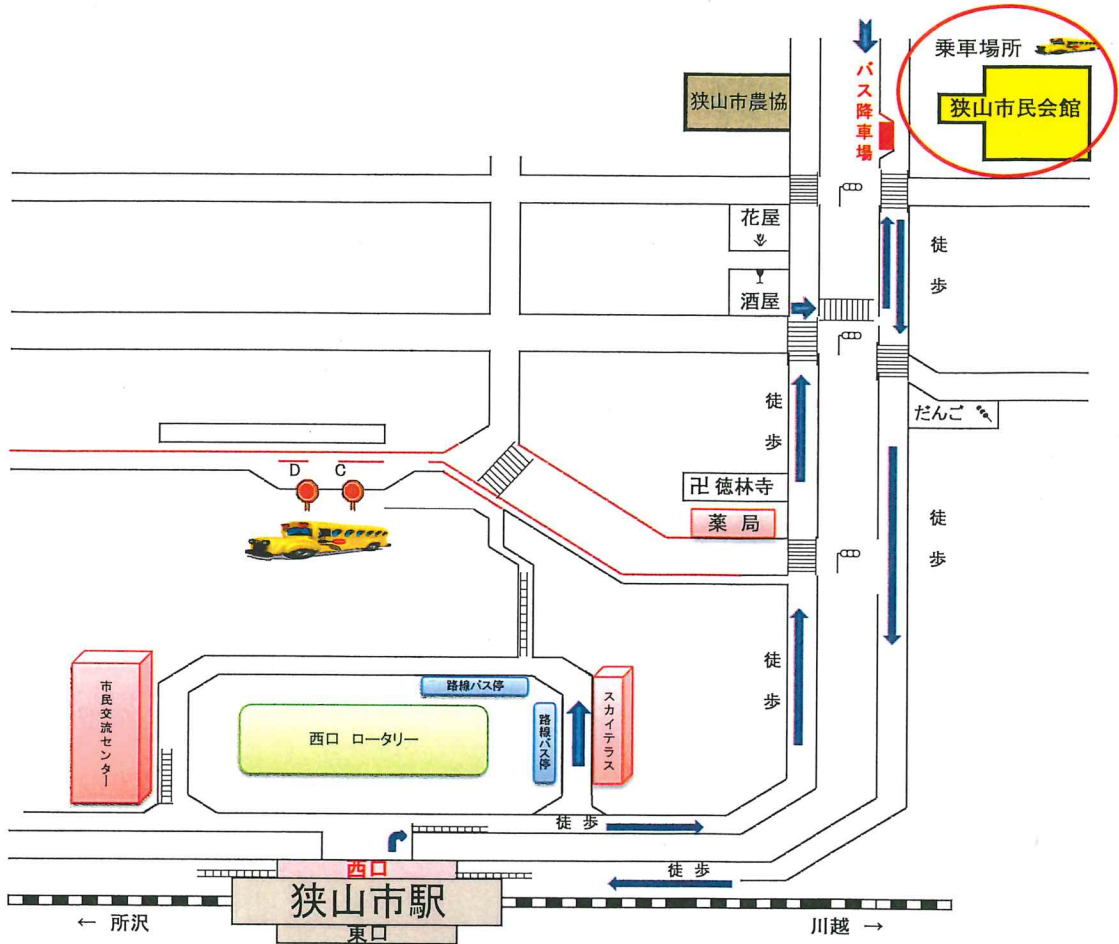

臨時バス停乗降場(狭山市民会館)

<乗降場所詳細図>