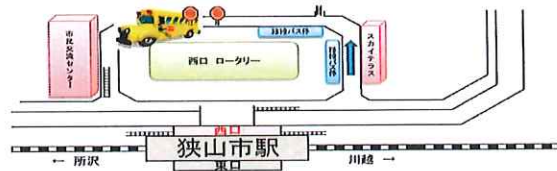

川越駅西口便			
【大学発】		【川越駅西口発】	
時間	土曜日	時間	土曜日
7		7	50 (1番発車)
8		8	
9	10	9	45
10	30	10	
11		11	
12	10	12	
13		13	
14	30	14	
15		15	

(★)稲荷山公園駅・狭山市駅の経由します。 (★)稲荷山公園駅より大学まで約10分 (★)狭山市駅西口より大学まで約15分

(注)利用する学生がない場合は、運休となります。

## 狭山市駅西口ロータリー発 (乗降場所 A・B)

※入間川七夕まつりの為、交通規制があり渋滞が予測されます。  
時間厳守をお願い致します。