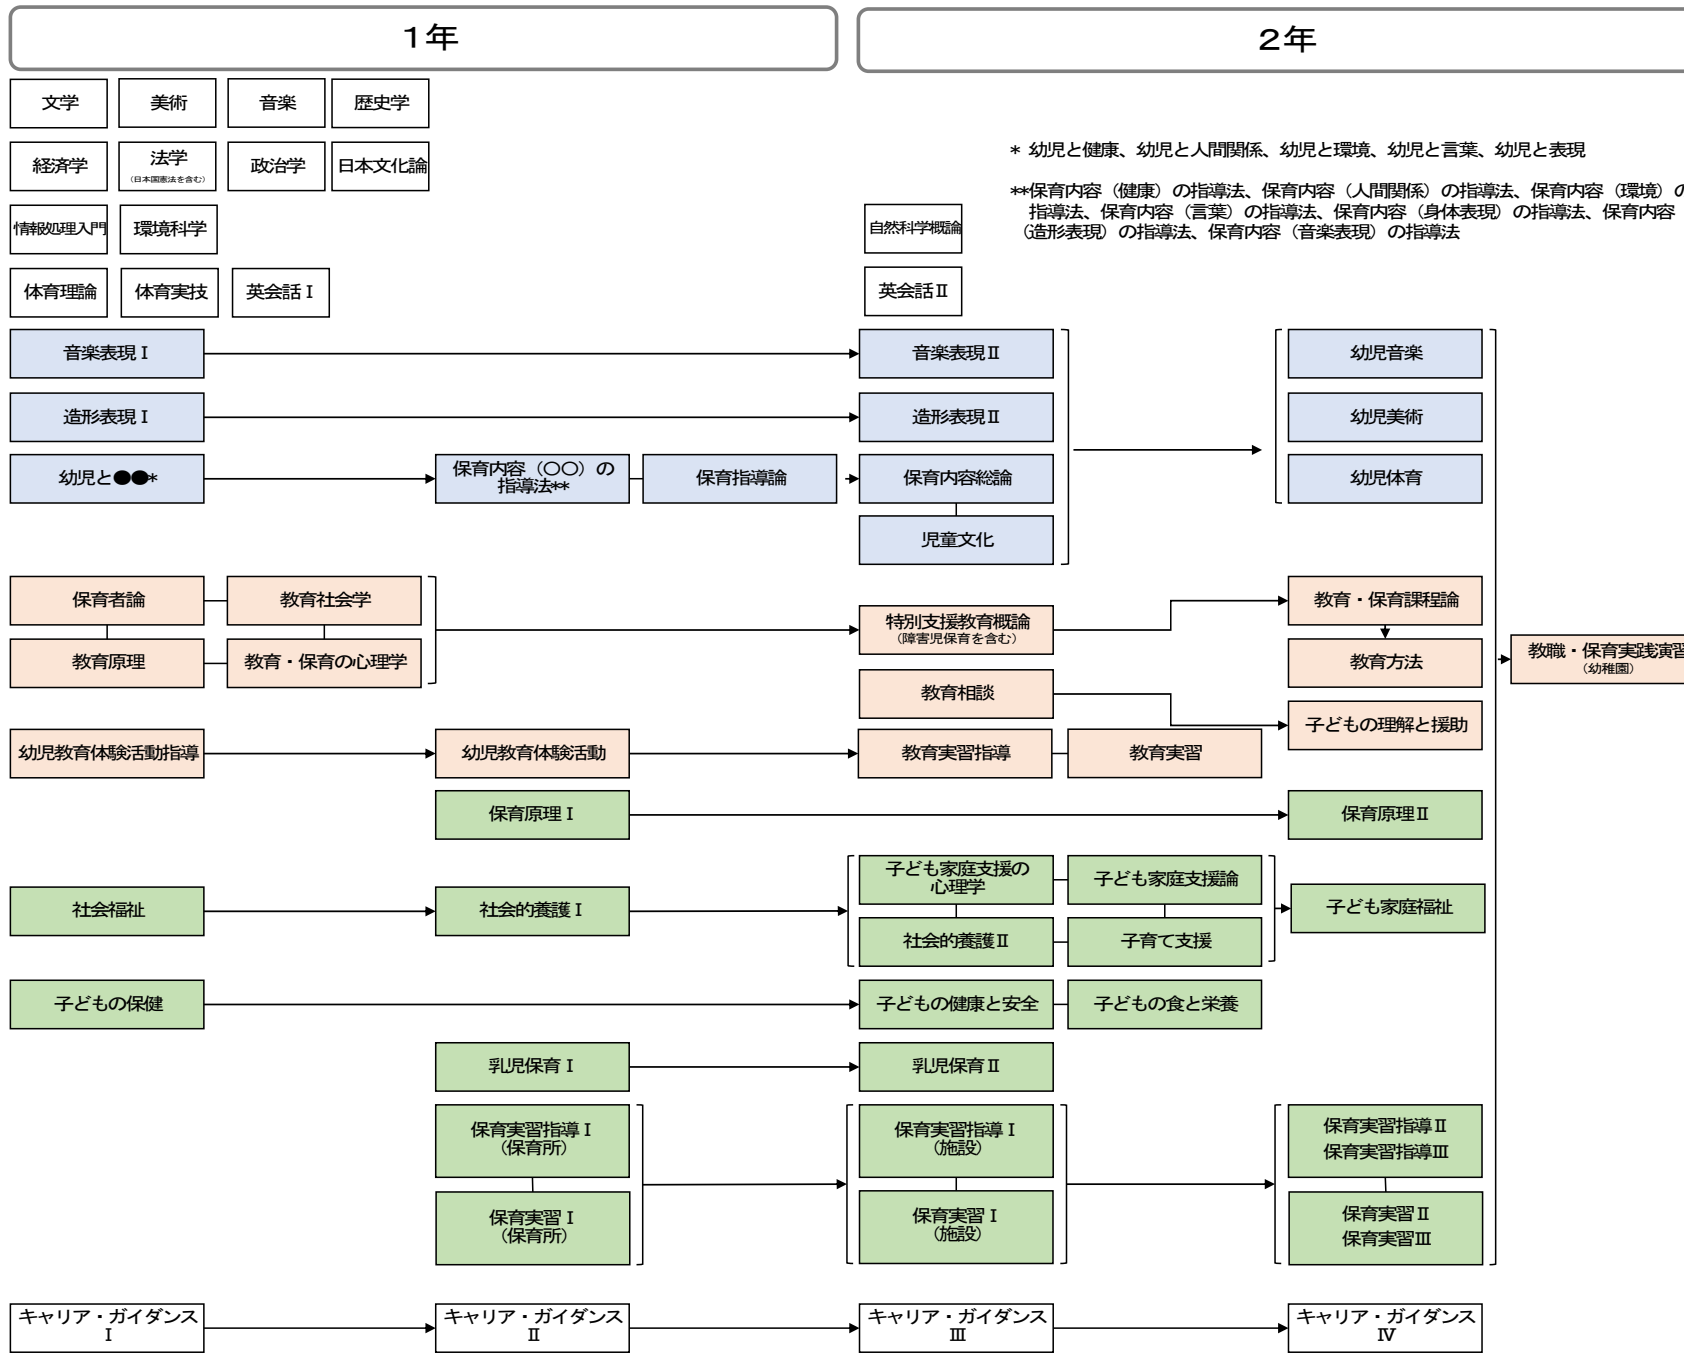

武蔵理学院短期大学 履修系統図

基礎科目

技術・領域・指導

専 幼児教育

専 福祉

総合科目

* 幼児と健康、幼児と人間関係、幼児と環境、幼児と言葉、幼児と表現

**保育内容（健康）の指導法、保育内容（人間関係）の指導法、保育内容（環境）の指導法、保育内容（言葉）の指導法、保育内容（身体表現）の指導法、保育内容（造形表現）の指導法、保育内容（音楽表現）の指導法

1年

2年

- 文学
- 美術
- 音楽
- 歴史学
- 経済学
- 法学 (日本国憲法を含む)
- 政治学
- 日本文化論
- 情報処理入門
- 環境科学
- 体育理論
- 体育実技
- 英会話 I

- 自然科学概論
- 英会話 II