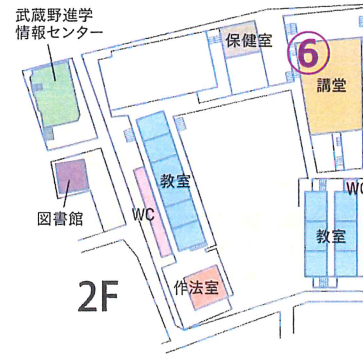

⑨ 9:00~12:00 柔道部 (見学のみのみ)

④小体育館	⑤各教室
10:00	10:00~12:00 書道部 301教室 美術部 302教室 放送部 選択Ⅲ教室
11:00	
12:00	11:00~12:20 プラスバンド部
13:00	12:30~15:00 ボランティア部 304教室 デジタルメディア部 選択Ⅲ教室 料理研究会 カフェテリア教室
14:00	12:20~13:40 チアダンス部
15:00	13:40~15:00 ダンス部 ※

※雨天の場合、ダンス部は小体育館での活動となります。

⑩ 研究発表クラブ

10:00~15:00	
映画部	305教室
鉄道研究部	303教室

★ : Information (受付)

★ : 男子更衣室 (108 教室)

★ : 女子更衣室 (308 教室)

<発表クラブ>

⑥講堂	⑦プール
10:00	10:00~11:10 競技水泳部 (見学のみのみ)
11:00	10:45~11:15 チアダンス部
12:00	11:30~12:15 ダンス部
13:00	12:20~12:25 一般水泳部
14:00	12:30~13:00 ダブルダッチ部
15:00	13:05~13:10 一般水泳部
	13:15~13:30 声楽部
	13:45~14:15 軽音楽部
	13:20~15:00 競技水泳部 (見学のみのみ)