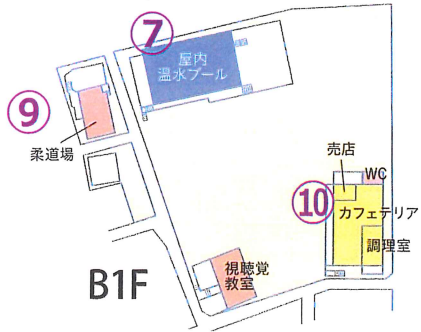

タイムテーブル

<体験クラブ>

①校庭	②グラウンド	③体育館
10:00		
11:00	10:00~12:30 硬式テニス部	10:00~11:15 バトミントン部 11:15~12:30 男子バスケットボール部
12:00		
13:00	12:30~15:00 陸上部	12:30~13:45 女子バスケットボール部
14:00	13:40~15:00 ダンス部 ※	13:45~15:00 女子バレーボール部
15:00		

⑨ 9:00~12:00 柔道部 (見学のみのみ)

④小体育館	⑤各教室
10:00	10:00~12:00 書道部 301教室 美術部 302教室 放送部 選択Ⅲ教室
11:00	
12:00	11:00~12:20 プラスバンド部
13:00	12:30~15:00 ボランティア部 304教室 デジタルメディア部 選択Ⅲ教室 料理研究会 カフェテリア教室
14:00	12:20~13:40 チアダンス部
15:00	13:40~15:00 ダンス部 ※

※雨天の場合、ダンス部は小体育館での活動となります。

⑩ 研究発表クラブ

10:00~15:00	
映画部	305教室
鉄道研究部	303教室

★ : Information (受付)

★ : 男子更衣室 (108 教室)

★ : 女子更衣室 (308 教室)

<発表クラブ>

⑥講堂	⑦プール
10:00	10:00~11:10 競技水泳部 (見学のみのみ)
11:00	10:45~11:15 チアダンス部
12:00	11:30~12:15 ダンス部
13:00	12:20~12:25 一般水泳部
14:00	12:30~13:00 ダブルダッチ部
15:00	13:05~13:10 一般水泳部
	13:15~13:30 声楽部
	13:45~14:15 軽音楽部
	13:20~15:00 競技水泳部 (見学のみのみ)